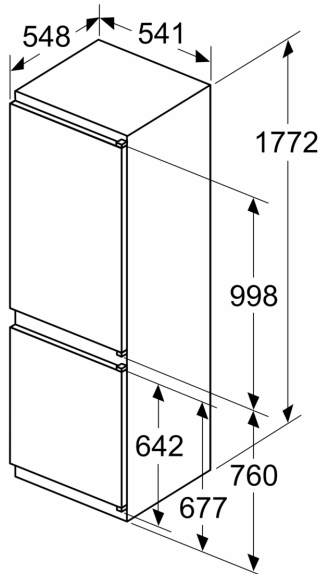

Maße

- Gerätemaße (H x B x T): 177.2 cm x 54.1 cm x 54.8 cm
- Nischenmaße (H x B x T): 177.5 cm x 56.0 cm x 55.0 cm

Technische Informationen

- Türanschlag rechts, wechselbar
- Höhenverstellbare Füße vorne, Rollen hinten
- 220 - 240 V
- Länge des Anschlusskabel: 230 cm

Montage

N 30, EINBAU KÜHL-GEFRIERKOMBINATION MIT
GEFRIERFACH UNTEN, 177.2 X 54.1 CM,
SCHLEPPSCHARNIER
KI5861SE0

Maße in mm

Die angegebenen Möbeltürmaße gelten für eine Türfuge von 4 mm.

Maße in mm