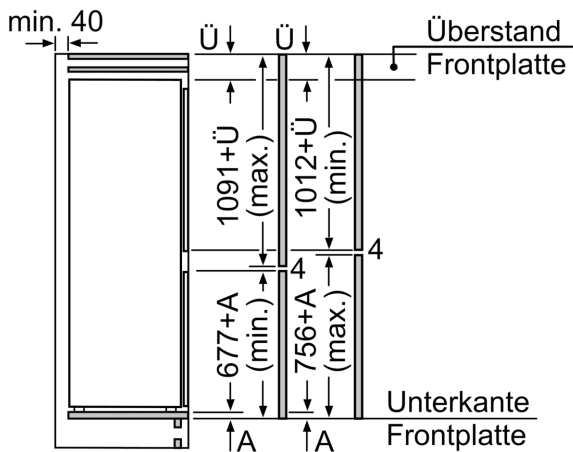

Maße

- Gerätemaße (H x B x T): 177.2 cm x 54.1 cm x 54.8 cm
- Nischenmaße (H x B x T): 177.5 cm x 56.0 cm x 55.0 cm

Technische Informationen

- Türanschlag rechts, wechselbar
- Höhenverstellbare Füße vorne, Rollen hinten
- 220 - 240 V
- Länge des Anschlusskabel: 230 cm

Montage

N 30, EINBAU KÜHL-GEFRIERKOMBINATION MIT
GEFRIERFACH UNTEN, 177.2 X 54.1 CM,
SCHLEPPSCHARNIER
KI5861SE0

Maße in mm

Die angegebenen Möbeltürmaße gelten für eine Türfuge von 4 mm.

Maße in mm