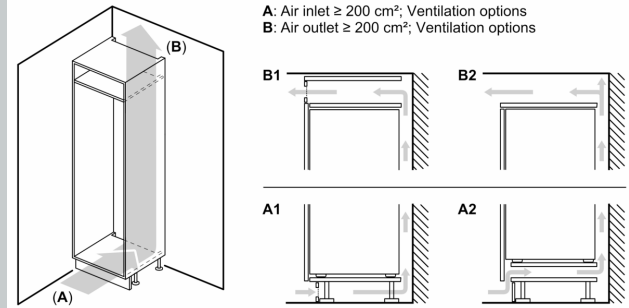

Maße

- Gerätemaße (H x B x T): 177.2 cm x 54.1 cm x 54.8 cm
- Nischenmaße (H x B x T): 177.5 cm x 56.0 cm x 55.0 cm

Technische Informationen

- Türanschlag rechts, wechselbar
- Höhenverstellbare Füße vorne, Rollen hinten
- 220 - 240 V
- Länge des Anschlusskabel: 230 cm

Zubehör

- 3 x Eierablage, 1 x Eiskwürfelschale

Länderspezifische Optionen

- Auf Basis der Ergebnisse der Normprüfung über 24 Std. Tatsächlicher Verbrauch abhängig von Nutzung/Standort des Geräts.

Umwelt und Sicherheit

Montage

N 30, EINBAU KÜHL-GEFRIERKOMBINATION MIT
GEFRIERFACH UNTEN, 177.2 X 54.1 CM,
SCHLEPPSCHARNIER
KI5861SE0

Maße in mm

Die angegebenen Möbeltürmaße gelten für eine Türfuge von 4 mm.

Maße in mm