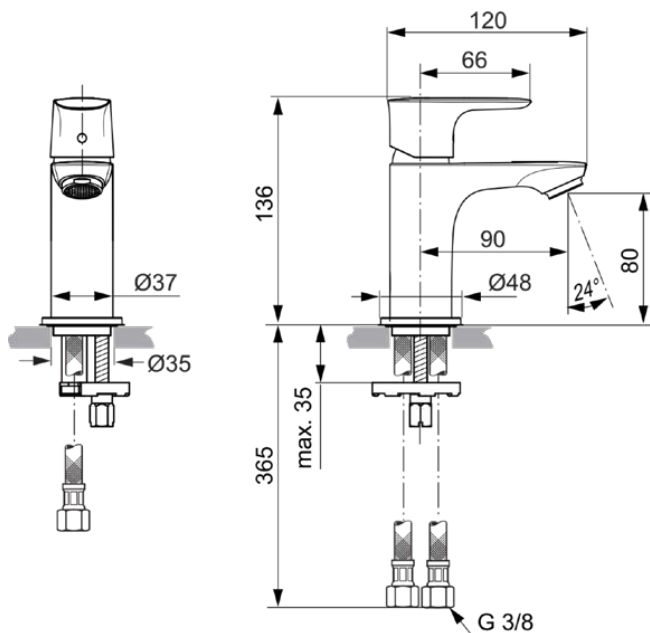

CONNECT AIR

A7018GN

CONNECT AIR | Waschtischarmatur 48x125.5x136 mm, 90 mm vertikaler Abstand bis Mitte Auslauf in silver storm, 8 l/min (3 bar), mit Ablaufgarnitur | EasyFix, BlueStart, EPD, PVD Technologie

Bild & Zeichnung

Allgemeine Informationen

Produktkategorie:	Waschtischarmaturen
Produktart:	Waschtischarmatur
Marke:	Ideal Standard
Kollektion:	CONNECT AIR
Designer:	Ideal Standard
Colour:	GN - Silver Storm
Oberflächenveredelung:	satın
Maximale Höhe (mm):	136
Maximale Breite (mm):	48
Ausladung (mm):	125.5
Befestigungsart:	EasyFix
Nettogewicht (kg):	0.97
EAN Code:	4015413346788

Produktspezifikationen

Material:	Metall
Material des Griffs:	Metall
Material der Ablaufgarnitur:	Metall
Materialspezifikation:	Messing
Maximaler Durchfluss bei 3 bar (l/min):	8
Maximaler Durchfluss bei 3 bar (l/min) für alle Auslässe:	8
Durchfluss bei 3 bar (l) - Auslauf:	8
PVD Technologie:	Ja
Form der Rosette(n):	Rund
Auslaufart:	Starr
Oberflächenschutz:	PVD
Oberflächenveredelung:	satin
Strahlreglerart:	Luftsprudler
Sichtbarkeit des Strahlreglers:	Sichtbar
Einstellbar Strahlregler:	Nein
Strahlregler ist Vandalismus geschützt:	Nein
Berührungslose Steuerung:	Nein
Griffart:	Betätigungshebel
Art der Temperaturkontrolle:	Manuelle Betätigung
Mit Verschussstopfen:	Nein
Mit Rosette(n):	Ja
Mit Durchflussbegrenzer:	Ja
Mit Griff(en):	Ja
Mit Auslass:	Ja
Mit herausziebarer Spülbrause:	Nein
Mit Ablaufgarnitur:	Ja
Befestigungsart:	EasyFix
Montageart:	Hahnloch