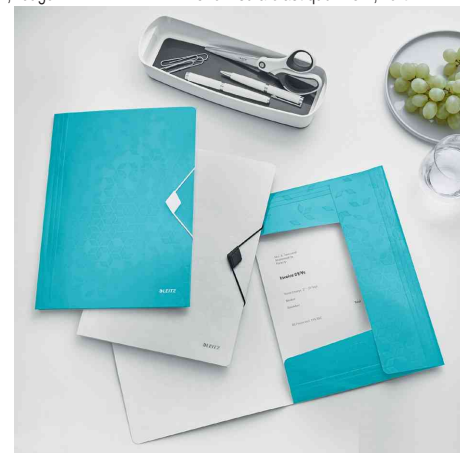

## Chemise à élastique WOW, en PP

- surface stratifiée
- couverture en relief
- intérieur: gris clair
- 3 rabats latéraux
- fermeture: anneau avec élastique pour un transport sûr
- capacité: 150 feuilles
- dimensions: (L)235 x (H)320 mm

Chemise à élastique WOW, rose

Chemise à élastique WOW, rouge

Chemise à élastique WOW, vert

Chemise à élastique WOW, vert (ANCIEN)

Chemise à élastique WOW, violet

Visuel de référence: présente le produit en utilisation