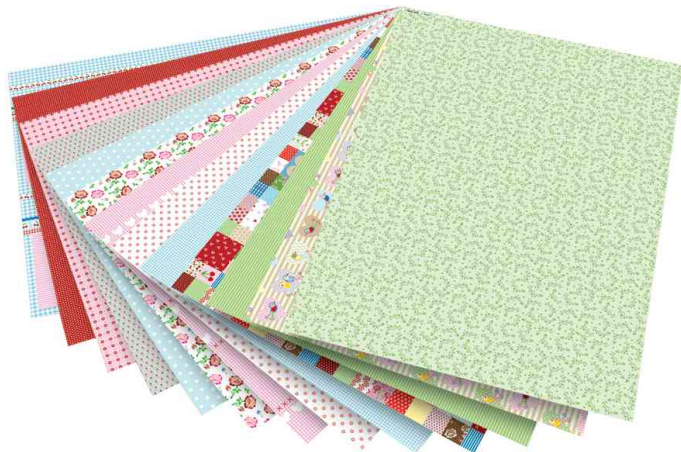

Carton à motif / carton de bricolage "Série été", 500 x 700 mm

- carton à motif de 270 g/m²
- imprimé sur une face - dos: blanc
- 13 designs assortis par série
- à combiner et comme support pour des bricolages de qualité
- vendu uniquement au conditionnement

Exemples d'utilisation:

- pour d'innombrables heures et idées de bricolage

Carton à motif "série été"

Carton à motif "série été", nuancier

Visuel de référence: exemple d'utilisation

Produit	Modèle	Format	Grammage	Couleur	Conditionné	Feuilles	Numéro de fabricant	Code
Carton à motif "série été"		(L)500 x (H)700 mm	270 g/m ²	assorti		13	46809	57905371