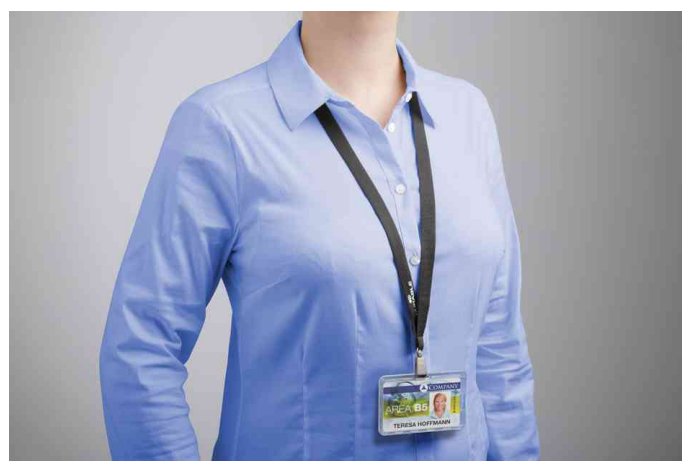

## **DURABLE** Porte-badge "PERMANENT"

- convient pour une carte
- fabriqué en polycarbonate résistant aux chocs
- facile à manipuler grâce à son design fin
- système spécial de verrouillage permanent de la carte
- peut être utilisé avec une chaînette, un lacet textile, un enrouleur
- peut être utilisé en format paysage ou portrait
- vendu uniquement en conditionnement

**Remarque :** ne convient pas aux cartes à puce à contact et aux bandes magnétiques

**Exemple d'utilisation :**

- conçu pour des zones à fort besoin de sécurité

Porte-badge "PERMANENT"

Visuel de référence : présente le produit en utilisation