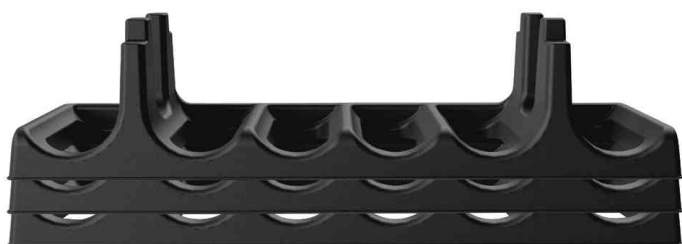

## Set de supports pour bouteilles

- matériau : PP
- pour 6 bouteilles par étage/élément
- éléments emboîtables pour regagner l'espace inutilisé
- dimensions de chaque élément : (L)598 x (P)224 x (H)140 mm
- set composé de 3 éléments

### Exemples d'utilisation :

- pour conserver jusqu'à 18 bouteilles en position couchée

Set de supports pour bouteilles

Visuel de référence : montre le produit en utilisation

Produit	Modèle	Dimensions	Couleur	Conditionné	Numéro de fabricant	Code
Set de supports pour bouteilles	6 bouteilles	(L)598 x (P)224 x (H)140 mm	anthracite		010702	6459029