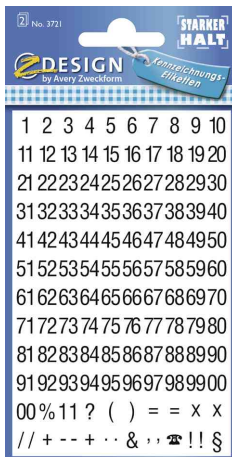

HOME Zahlen-Etiketten, schwarz

- aus wetterfester Folie
- permanent haftend
- Farbe Zahlen: schwarz
- Blattformat: 76 x 120 mm,
- Abgabe nur in ganzen VE's

3721: Schriftart: Helvetica Condensed • Schriftgröße: 26 pt / 6,5 mm • Zahlen 1-99 + 00 + Sonderzeichen

3781: Schriftart: Univers Medium • Schriftgröße: 38 pt / 9,5 mm • Zahlen 0-9

3785: Schriftart: Univers Bold • Schriftgröße: 100 pt / 25 mm • Zahlen 0-9

Anwendungsbeispiele:

- zum Beschriften diverser Utensilien im Büro, Haushalt oder in der Schule