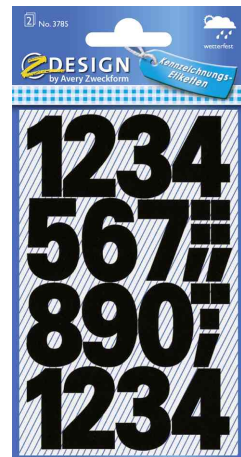

HOME Zahlen-Etiketten, schwarz

- aus wetterfester Folie
- permanent haftend
- Farbe Zahlen: schwarz
- Blattformat: 76 x 120 mm,
- Abgabe nur in ganzen VE's

3721: Schriftart: Helvetica Condensed • Schriftgröße: 26 pt / 6,5 mm • Zahlen 1-99 + 00 + Sonderzeichen

3781: Schriftart: Univers Medium • Schriftgröße: 38 pt / 9,5 mm • Zahlen 0-9

3785: Schriftart: Univers Bold • Schriftgröße: 100 pt / 25 mm • Zahlen 0-9

Anwendungsbeispiele:

- zum Beschriften diverser Utensilien im Büro, Haushalt oder in der Schule

HOME Zahlen-Etiketten (3721)

HOME Zahlen-Etiketten (3781)

HOME Zahlen-Etiketten (3785)

Symbolbild: zeigt das Produkt in Anwendung

Produkt	Ausführung	Inhalt	VE	Hersteller-Nummer	Bestell-Nummer
HOME Zahlen-Etiketten (3721)	Folie	250 Etiketten	2 Blatt	3721	7203721
HOME Zahlen-Etiketten (3781)	Folie	122 Etiketten	2 Blatt	3781	7203781
HOME Zahlen-Etiketten (3785)	Folie	28 Etiketten	2 Blatt	3785	7203785