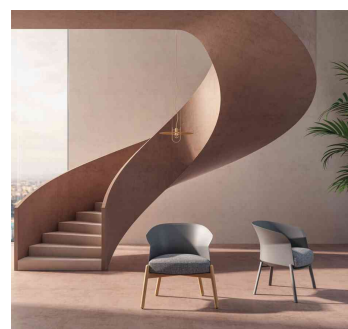

PAPERFLOW**Besuchersessel MEET****Modernes Design, exzellenter Komfort!**

- abgerundete Rückenlehne für ein bequemes Sitzvergnügen
- gepolsterte Sitzfläche aus 100% Polyester, Farbe: grau
- Polsterfüllung aus Polyurethaneschaum 25-28-30 kg/m³
- Gestell aus Polypropylen, Farbe: anthrazit
- Füße aus pulverbeschichtetem Stahl in anthrazit
- Rückenlehne aus Polypropylen
- Sitzhöhe: 465 mm
- Sitztiefe: 510 mm
- Maße: (B)700 x (T)630 x (H)730 mm
- Lieferung erfolgt zerlegt

Anwendungsbeispiele:

- für Warte- und Loungebereiche
- für Wohnbereiche

Für wen geeignet:

- Unternehmen
- Privathaushalte

Besuchersessel MEET

Besuchersessel MEET

Besuchersessel MEET

Symbolbild: zeigt das Produkt in der Anwendung