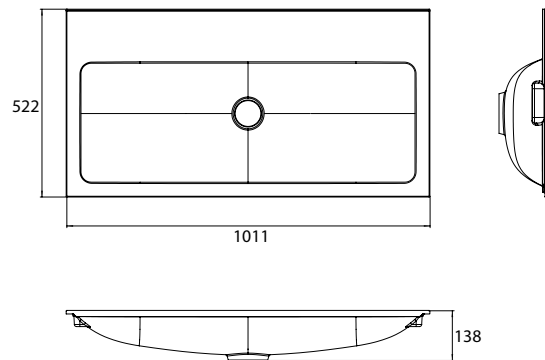

PRODUKTINFORMATION

Waschtisch (Mineralguss), 1.000 mm mit 1 Hahnloch

Art.-Nr.9577 114 31

passend zu Waschtischunterschrank 9583 274 20 und 9583 275 20.