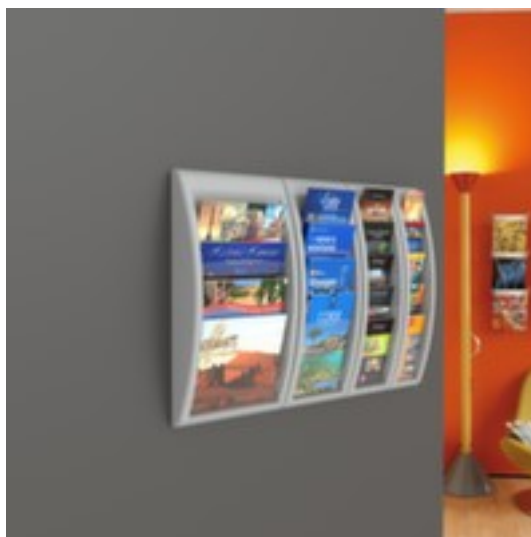

Paperflow présentoir mural Quick Fit

hauteur x largeur x profondeur 650 x 290 x 95 mm, Convient pour 4 x DIN A4, 4 plateau(x) en Polystyrène coloris transparent, structure en Polystyrène gris

Numéro d'article: 184932

PAPERFLOW

Paperflow Présentoir mural Quick Fit

4 casiers

présentoir mural

- hauteur x largeur x profondeur 650 x 290 x 95 mm
- Convient pour 4 x DIN A4
- profondeur de remplissage 20 mm
- 4 plateau(x) en Polystyrène coloris transparent
- structure en Polystyrène gris