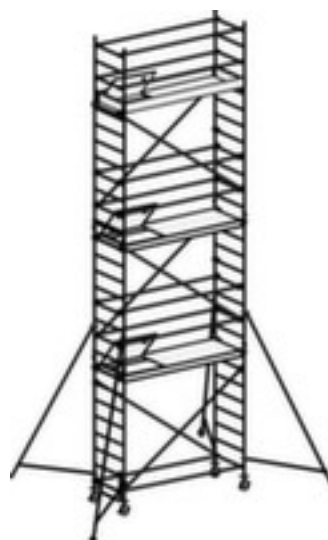

Hymer

échafaudage roulant

8371

hauteur de portée 8,4 m, hauteur d'échafaudage 7,64 m, 3 mezzanine(s) mod., 1 passage ouvert par mezzanine modulaire, hauteur 6,4 m, mezzanine mod. largeur x profondeur 2950 x 650 mm, échafaudage en aluminium

Numéro d'article: 231416

HYMER

10 YEARS WARRANTY

échafaudage roulant

- hauteur de portée 8,4 m
- hauteur d'échafaudage 7,64 m
- 3 mezzanine(s) mod., 1 passage ouvert par mezzanine modulaire
- hauteur 6,4 m, mezzanine mod. largeur x profondeur 2950 x 650 mm
- 6 x 8/2 x 4 échelons
- avec mezzanine modulaire résistante aux intempéries et antidérapante et élévateur HYMER pour faciliter le montage et le démontage des diagonales et des entretoises
- application sûre grâce à rambarde périphérique et 4 potences télescopiques
- rehausse avec décalage en hauteur possible

- avec 4 roulettes pivotantes à hauteur réglable
- échafaudage en aluminium
- force mezzanine modulaire jusqu'à 200 kg
- rehausse rapide grâce à des fermetures à clic
- assurance qualité selon DIN EN 1004
- 10 années de garantie
- poids 265,6 kg

Détails techniques

technique de montée	échafaudage	soubassement	4 roulettes pivotantes à hauteur réglable
type d'échafaudage	échafaudage roulant	force mezzanine modulaire	200 kg
matériau échafaudage	aluminium	équipement échafaudage	mezzanine modulaire résistante aux intempéries et antidérapante, élévateur HYMER pour faciliter le montage et le démontage des d
hauteur d'échafaudage	7,64 m	fonction échafaudage	rehausse avec décalage en hauteur possible
hauteur	6,4 m	équipement de sécurité échafauda	rambarde périphérique et 4 potences télescopiques
	8,4 m	rehausse	rapide grâce à des fermetures à clic
nombre de mezzanines modulaires	3	rabattable	non
largeur de mezzanine modulaire	2950 mm	roulant	oui
profondeur de mezzanine modulair	650 mm	rambardes	double face
nombre d'échelons	6 x 8/2 x 4	norme	selon DIN EN 1004
passages	1 passage ouvert par mezzanine modulaire	garantie	10 années
profondeur	800 mm	Poids	265,6 kg