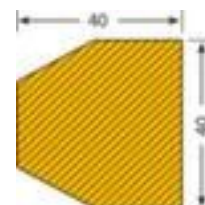

## Moravia protection de surface

forme trapèze, hauteur x longueur x largeur 40 x 1000 x 40 mm, en polyuréthane, en jaune/noir, autoadhésif

lot 5 pièce

**Numéro d'article: 520074**

**MORAVIA**  
kompetent und fair

### Protection de surface

protection de surface

- convient pour intérieur et extérieur
- forme trapèze
- hauteur x longueur x largeur 40 x 1000 x 40 mm
- en polyuréthane
- en jaune/noir
- autoadhésif
- résistance à la température de -40 °C à +90 °C
- selon DIN 4844 et classe de protection incendie UL94HB