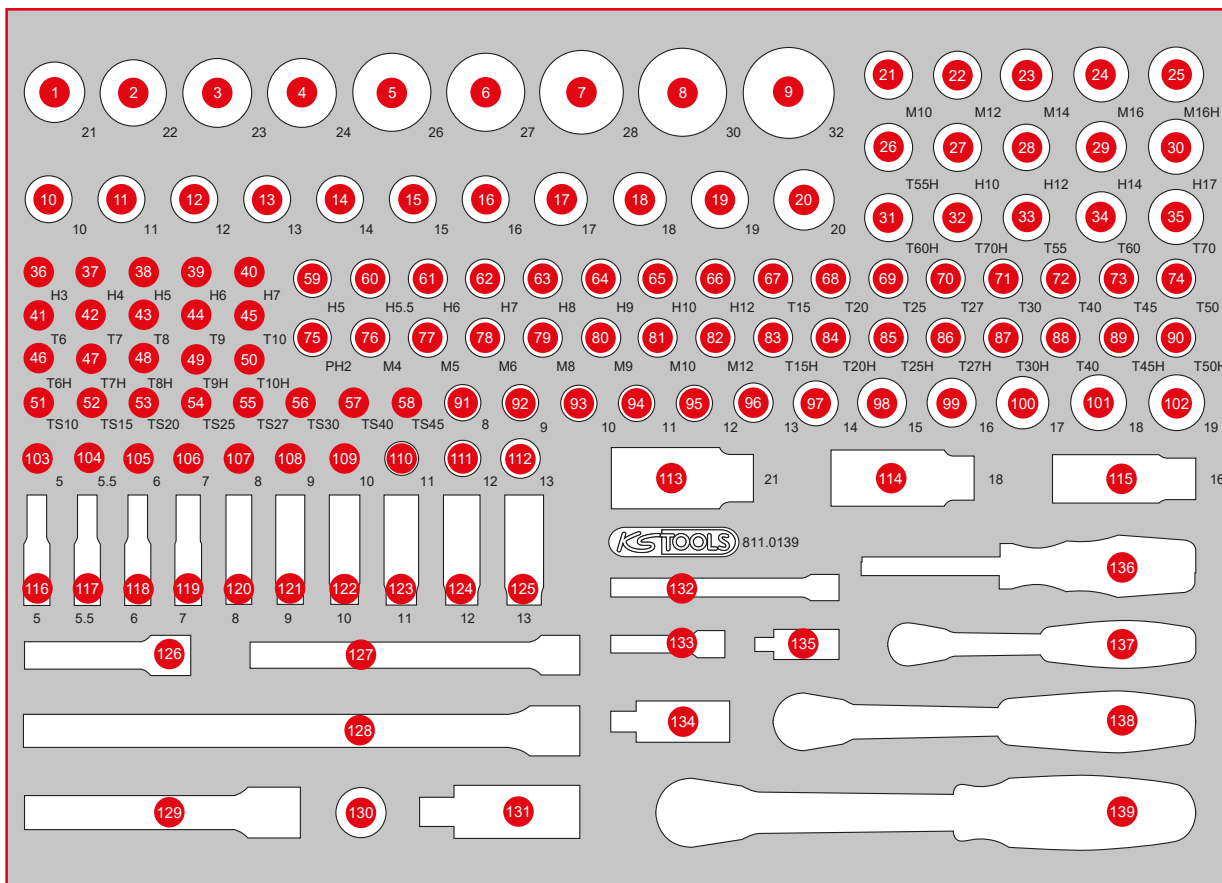

M 1/4" + 3/8" + 1/2" Steckschlüssel-Satz

Pos.	Code	Bezeichnung	Teilligkeit	Pos.	Code	Bezeichnung	Teilligkeit	Pos.	Code	Bezeichnung	Teilligkeit
1	917.1221	1/2" Sechskant-Stecknuss, 21 mm	1	27	911.1310	1/2" Bit-Stecknuss Innensechskant, kurz, 10 mm	1	50	911.1462	1/4" Bit-Stecknuss Torx mit Stirnlochbohrung, TB10	1
2	917.1222	1/2" Sechskant-Stecknuss, 22 mm	1	28	911.1312	1/2" Bit-Stecknuss Innensechskant, kurz, 12 mm	1	51	911.1701	1/4" Bit-Stecknuss, Fünfstern mit Stirnlochbohrung, TS10	1
3	917.1223	1/2" Sechskant-Stecknuss, 23 mm	1	29	911.1314	1/2" Bit-Stecknuss Innensechskant, kurz, 14 mm	1	52	911.1702	1/4" Bit-Stecknuss, Fünfstern mit Stirnlochbohrung, TS15	1
4	917.1224	1/2" Sechskant-Stecknuss, 24 mm	1	30	911.1317	1/2" Bit-Stecknuss Innensechskant, kurz, 17 mm	1	53	911.1703	1/4" Bit-Stecknuss, Fünfstern mit Stirnlochbohrung, TS20	1
5	917.1343	1/2" Sechskant-Stecknuss, 26 mm	1	31	911.1379	1/2" Bit-Stecknuss Torx mit Stirnlochbohrung, TB60	1	54	911.1704	1/4" Bit-Stecknuss, Fünfstern mit Stirnlochbohrung, TS25	1
6	917.1227	1/2" Sechskant-Stecknuss, 27 mm	1	32	911.1380	1/2" Bit-Stecknuss Torx mit Stirnlochbohrung, TB70	1	55	911.1705	1/4" Bit-Stecknuss, Fünfstern mit Stirnlochbohrung, TS27	1
7	917.1344	1/2" Sechskant-Stecknuss, 28 mm	1	33	911.1368	1/2" Bit-Stecknuss Torx, T55	1	56	911.1706	1/4" Bit-Stecknuss, Fünfstern mit Stirnlochbohrung, TS30	1
8	917.1230	1/2" Sechskant-Stecknuss, 30 mm	1	34	911.1369	1/2" Bit-Stecknuss Torx, T60	1	57	911.1707	1/4" Bit-Stecknuss, Fünfstern mit Stirnlochbohrung, TS40	1
9	917.1232	1/2" Sechskant-Stecknuss, 32 mm	1	35	911.1370	1/2" Bit-Stecknuss Torx, T70	1	58	911.1708	1/4" Bit-Stecknuss, Fünfstern mit Stirnlochbohrung, TS45	1
10	917.1210	1/2" Sechskant-Stecknuss, 10 mm	1	36	911.1436	1/4" Bit-Stecknuss Innensechskant, 3 mm	1	59	911.3865	3/8" Bit-Stecknuss Innensechskant, 5 mm	1
11	917.1211	1/2" Sechskant-Stecknuss, 11 mm	1	37	911.1437	1/4" Bit-Stecknuss Innensechskant, 4 mm	1	60	911.38655	3/8" Bit-Stecknuss Innensechskant, 5,5 mm	1
12	917.1212	1/2" Sechskant-Stecknuss, 12 mm	1	38	911.1438	1/4" Bit-Stecknuss Innensechskant, 5 mm	1	61	911.3866	3/8" Bit-Stecknuss Innensechskant, 6 mm	1
13	917.1213	1/2" Sechskant-Stecknuss, 13 mm	1	39	911.1439	1/4" Bit-Stecknuss Innensechskant, 6 mm	1	62	911.3867	3/8" Bit-Stecknuss Innensechskant, 7 mm	1
14	917.1214	1/2" Sechskant-Stecknuss, 14 mm	1	40	911.1440	1/4" Bit-Stecknuss Innensechskant, 7 mm	1	63	911.3868	3/8" Bit-Stecknuss Innensechskant, 8 mm	1
15	917.1215	1/2" Sechskant-Stecknuss, 15 mm	1	41	911.4407	1/4" Bit-Stecknuss Torx, T6	1	64	917.3969	3/8" Bit-Stecknuss Innensechskant, 9 mm	1
16	917.1216	1/2" Sechskant-Stecknuss, 16 mm	1	42	911.4362	1/4" Bit-Stecknuss Torx, T7	1	65	917.3857	3/8" Bit-Stecknuss Innensechskant, 10 mm	1
17	917.1217	1/2" Sechskant-Stecknuss, 17 mm	1	43	911.1448	1/4" Bit-Stecknuss Torx, T8	1	66	911.3862	3/8" Bit-Stecknuss Innensechskant, 12 mm	1
18	917.1218	1/2" Sechskant-Stecknuss, 18 mm	1	44	911.1478	1/4" Bit-Stecknuss Torx, T9	1	67	911.3869	3/8" Bit-Stecknuss Torx, T15	1
19	917.1219	1/2" Sechskant-Stecknuss, 19 mm	1	45	911.1442	1/4" Bit-Stecknuss Torx, T10	1	68	911.3870	3/8" Bit-Stecknuss Torx, T20	1
20	917.1220	1/2" Sechskant-Stecknuss, 20 mm	1	46	917.1456	1/4" Bit-Stecknuss Torx mit Stirnlochbohrung, TB6	1	69	911.3871	3/8" Bit-Stecknuss Torx, T25	1
21	911.1343	1/2" Bit-Stecknuss XZN, M10, 55 mm	1	47	917.1457	1/4" Bit-Stecknuss Torx mit Stirnlochbohrung, TB7	1	70	911.3872	3/8" Bit-Stecknuss Torx, T27	1
22	911.1344	1/2" Bit-Stecknuss XZN, M12, 55 mm	1	48	911.1461	1/4" Bit-Stecknuss Torx mit Stirnlochbohrung, TB8	1				
23	911.1345	1/2" Bit-Stecknuss XZN, M14, 55 mm	1	49	911.1485	1/4" Bit-Stecknuss Torx mit Stirnlochbohrung, TB9	1				
24	911.1346	1/2" Bit-Stecknuss XZN, M16, 55 mm	1								
25	911.1348	1/2" Bit-Stecknuss XZN mit Stirnlochbohrung, M16, 55 mm	1								
26	911.1378	1/2" Bit-Stecknuss Torx mit Stirnlochbohrung, TB55	1								