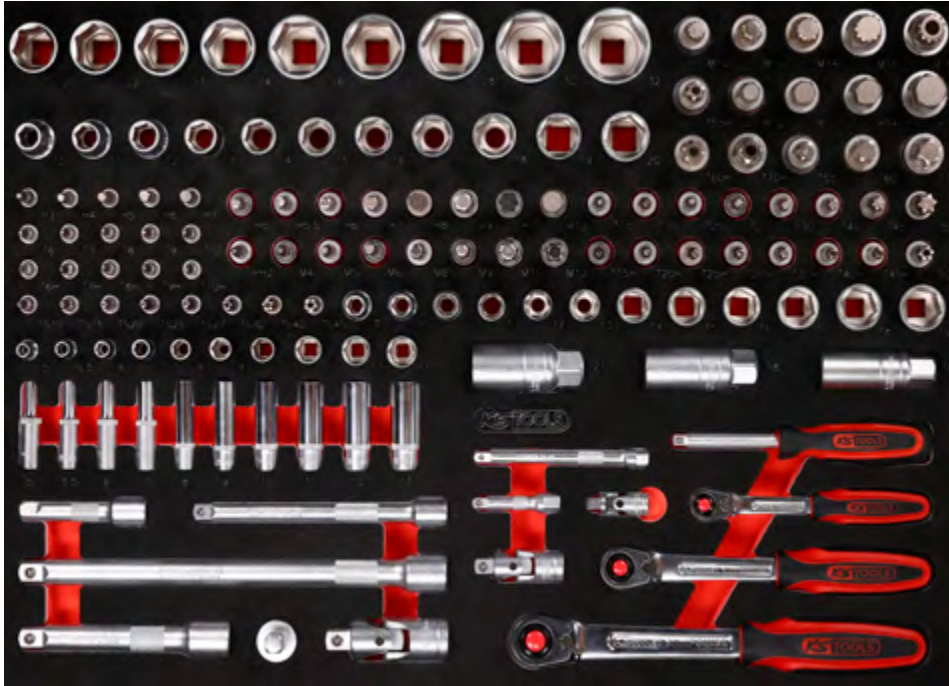

M 1/4" + 3/8" + 1/2" Steckschlüssel-Satz

Pos.	Code	Bezeichnung	Teilligkeit	Pos.	Code	Bezeichnung	Teilligkeit	Pos.	Code	Bezeichnung	Teilligkeit
1	917.1221	1/2" Sechskant-Stecknuss, 21 mm	1	27	911.1310	1/2" Bit-Stecknuss Innensechskant, kurz, 10 mm	1	50	911.1462	1/4" Bit-Stecknuss Torx mit Stirnlochbohrung, TB10	1
2	917.1222	1/2" Sechskant-Stecknuss, 22 mm	1	28	911.1312	1/2" Bit-Stecknuss Innensechskant, kurz, 12 mm	1	51	911.1701	1/4" Bit-Stecknuss, Fünfstern mit Stirnlochbohrung, TS10	1
3	917.1223	1/2" Sechskant-Stecknuss, 23 mm	1	29	911.1314	1/2" Bit-Stecknuss Innensechskant, kurz, 14 mm	1	52	911.1702	1/4" Bit-Stecknuss, Fünfstern mit Stirnlochbohrung, TS15	1
4	917.1224	1/2" Sechskant-Stecknuss, 24 mm	1	30	911.1317	1/2" Bit-Stecknuss Innensechskant, kurz, 17 mm	1	53	911.1703	1/4" Bit-Stecknuss, Fünfstern mit Stirnlochbohrung, TS20	1
5	917.1343	1/2" Sechskant-Stecknuss, 26 mm	1	31	911.1379	1/2" Bit-Stecknuss Torx mit Stirnlochbohrung, TB60	1	54	911.1704	1/4" Bit-Stecknuss, Fünfstern mit Stirnlochbohrung, TS25	1
6	917.1227	1/2" Sechskant-Stecknuss, 27 mm	1	32	911.1380	1/2" Bit-Stecknuss Torx mit Stirnlochbohrung, TB70	1	55	911.1705	1/4" Bit-Stecknuss, Fünfstern mit Stirnlochbohrung, TS27	1
7	917.1344	1/2" Sechskant-Stecknuss, 28 mm	1	33	911.1368	1/2" Bit-Stecknuss Torx, T55	1	56	911.1706	1/4" Bit-Stecknuss, Fünfstern mit Stirnlochbohrung, TS30	1
8	917.1230	1/2" Sechskant-Stecknuss, 30 mm	1	34	911.1369	1/2" Bit-Stecknuss Torx, T60	1	57	911.1707	1/4" Bit-Stecknuss, Fünfstern mit Stirnlochbohrung, TS40	1
9	917.1232	1/2" Sechskant-Stecknuss, 32 mm	1	35	911.1370	1/2" Bit-Stecknuss Torx, T70	1	58	911.1708	1/4" Bit-Stecknuss, Fünfstern mit Stirnlochbohrung, TS45	1
10	917.1210	1/2" Sechskant-Stecknuss, 10 mm	1	36	911.1436	1/4" Bit-Stecknuss Innensechskant, 3 mm	1	59	911.3865	3/8" Bit-Stecknuss Innensechskant, 5 mm	1
11	917.1211	1/2" Sechskant-Stecknuss, 11 mm	1	37	911.1437	1/4" Bit-Stecknuss Innensechskant, 4 mm	1	60	911.38655	3/8" Bit-Stecknuss Innensechskant, 5,5 mm	1
12	917.1212	1/2" Sechskant-Stecknuss, 12 mm	1	38	911.1438	1/4" Bit-Stecknuss Innensechskant, 5 mm	1	61	911.3866	3/8" Bit-Stecknuss Innensechskant, 6 mm	1
13	917.1213	1/2" Sechskant-Stecknuss, 13 mm	1	39	911.1439	1/4" Bit-Stecknuss Innensechskant, 6 mm	1	62	911.3867	3/8" Bit-Stecknuss Innensechskant, 7 mm	1
14	917.1214	1/2" Sechskant-Stecknuss, 14 mm	1	40	911.1440	1/4" Bit-Stecknuss Innensechskant, 7 mm	1	63	911.3868	3/8" Bit-Stecknuss Innensechskant, 8 mm	1
15	917.1215	1/2" Sechskant-Stecknuss, 15 mm	1	41	911.4407	1/4" Bit-Stecknuss Torx, T6	1	64	917.3969	3/8" Bit-Stecknuss Innensechskant, 9 mm	1
16	917.1216	1/2" Sechskant-Stecknuss, 16 mm	1	42	911.4362	1/4" Bit-Stecknuss Torx, T7	1	65	917.3857	3/8" Bit-Stecknuss Innensechskant, 10 mm	1
17	917.1217	1/2" Sechskant-Stecknuss, 17 mm	1	43	911.1448	1/4" Bit-Stecknuss Torx, T8	1	66	911.3862	3/8" Bit-Stecknuss Innensechskant, 12 mm	1
18	917.1218	1/2" Sechskant-Stecknuss, 18 mm	1	44	911.1478	1/4" Bit-Stecknuss Torx, T9	1	67	911.3869	3/8" Bit-Stecknuss Torx, T15	1
19	917.1219	1/2" Sechskant-Stecknuss, 19 mm	1	45	911.1442	1/4" Bit-Stecknuss Torx, T10	1	68	911.3870	3/8" Bit-Stecknuss Torx, T20	1
20	917.1220	1/2" Sechskant-Stecknuss, 20 mm	1	46	917.1456	1/4" Bit-Stecknuss Torx mit Stirnlochbohrung, TB6	1	69	911.3871	3/8" Bit-Stecknuss Torx, T25	1
21	911.1343	1/2" Bit-Stecknuss XZN, M10, 55 mm	1	47	917.1457	1/4" Bit-Stecknuss Torx mit Stirnlochbohrung, TB7	1	70	911.3872	3/8" Bit-Stecknuss Torx, T27	1
22	911.1344	1/2" Bit-Stecknuss XZN, M12, 55 mm	1	48	911.1461	1/4" Bit-Stecknuss Torx mit Stirnlochbohrung, TB8	1				
23	911.1345	1/2" Bit-Stecknuss XZN, M14, 55 mm	1	49	911.1485	1/4" Bit-Stecknuss Torx mit Stirnlochbohrung, TB9	1				
24	911.1346	1/2" Bit-Stecknuss XZN, M16, 55 mm	1								
25	911.1348	1/2" Bit-Stecknuss XZN mit Stirnlochbohrung, M16, 55 mm	1								
26	911.1378	1/2" Bit-Stecknuss Torx mit Stirnlochbohrung, TB55	1