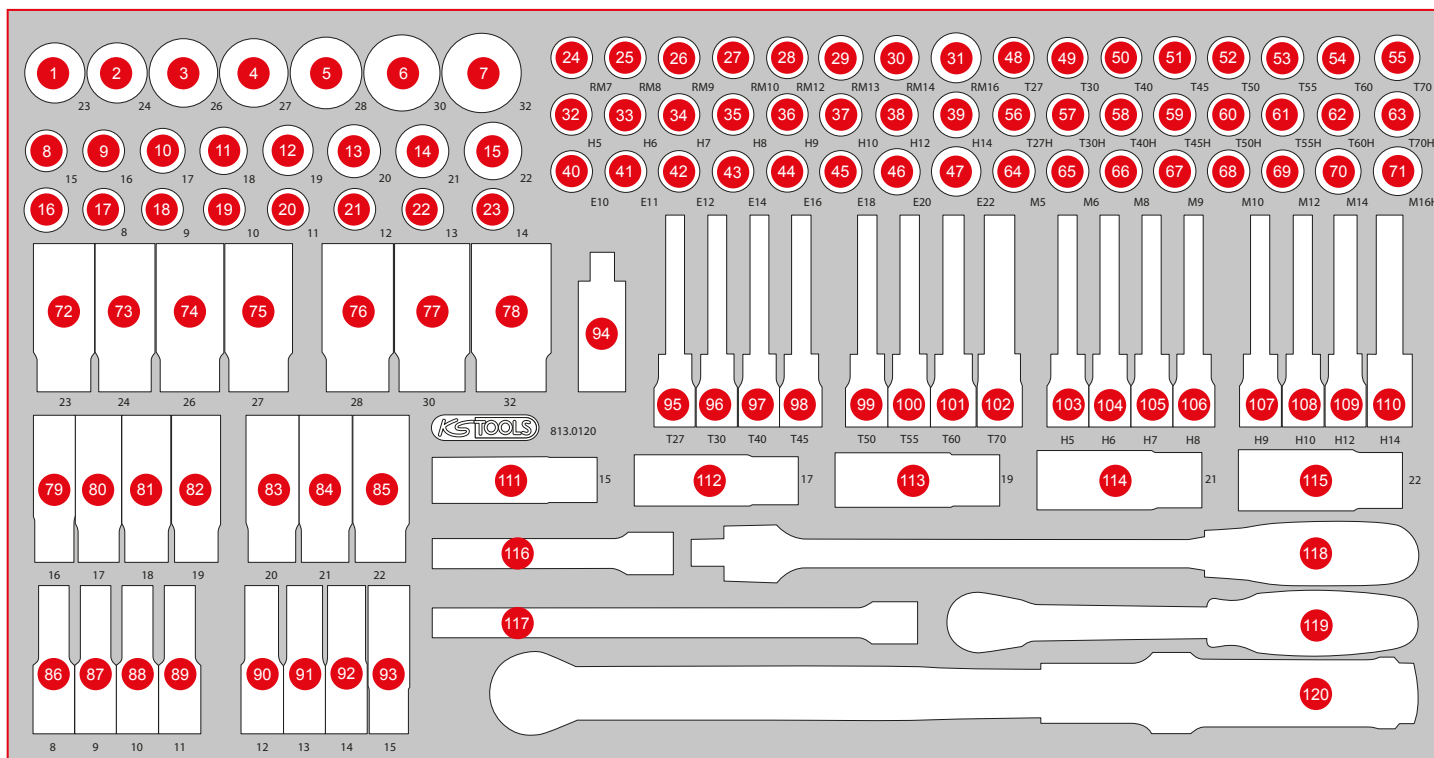

L 1/2" Steckschlüssel-Satz

755 x 398

P25

Pos.	Code	Bezeichnung	Teilligkeit	Pos.	Code	Bezeichnung	Teilligkeit	Pos.	Code	Bezeichnung	Teilligkeit
1	917.1223	1/2" Sechskant-Stecknuss, 23 mm	1	24	911.4513	Bit-Stecknuss für RIBE®-Schrauben, M7, Länge 55 mm	1	40	911.4333	1/2" Torx-E-Stecknuss, E10	1
2	917.1224	1/2" Sechskant-Stecknuss, 24 mm	1	25	911.4514	Bit-Stecknuss für RIBE®-Schrauben, M8, Länge 55 mm	1	41	911.4334	1/2" Torx-E-Stecknuss, E11	1
3	917.1343	1/2" Sechskant-Stecknuss, 26 mm	1	26	911.4515	Bit-Stecknuss für RIBE®-Schrauben, M9, Länge 55 mm	1	42	911.4335	1/2" Torx-E-Stecknuss, E12	1
4	917.1227	1/2" Sechskant-Stecknuss, 27 mm	1	27	911.4516	Bit-Stecknuss für RIBE®-Schrauben, M10, Länge 55 mm	1	43	911.4336	1/2" Torx-E-Stecknuss, E14	1
5	917.1344	1/2" Sechskant-Stecknuss, 28 mm	1	28	911.4517	Bit-Stecknuss für RIBE®-Schrauben, M12, Länge 55 mm	1	44	911.4322	1/2" Torx-E-Stecknuss, E16	1
6	917.1230	1/2" Sechskant-Stecknuss, 30 mm	1	29	911.4518	Bit-Stecknuss für RIBE®-Schrauben, M13, Länge 55 mm	1	45	911.4323	1/2" Torx-E-Stecknuss, E18	1
7	917.1232	1/2" Sechskant-Stecknuss, 32 mm	1	30	911.4519	Bit-Stecknuss für RIBE®-Schrauben, M14, Länge 55 mm	1	46	911.4324	1/2" Torx-E-Stecknuss, E20	1
8	917.1215	1/2" Sechskant-Stecknuss, 15 mm	1	31	911.4552	Bit-Stecknuss für RIBE®-Schrauben, M16, Länge 55 mm	1	47	911.4325	1/2" Torx-E-Stecknuss, E22	1
9	917.1216	1/2" Sechskant-Stecknuss, 16 mm	1	32	911.1305	1/2" Bit-Stecknuss Innensechskant, kurz, 5 mm	1	48	911.1363	1/2" Bit-Stecknuss Torx, T27	1
10	917.1217	1/2" Sechskant-Stecknuss, 17 mm	1	33	911.1306	1/2" Bit-Stecknuss Innensechskant, kurz, 6 mm	1	49	911.1364	1/2" Bit-Stecknuss Torx, T30	1
11	917.1218	1/2" Sechskant-Stecknuss, 18 mm	1	34	911.1307	1/2" Bit-Stecknuss Innensechskant, kurz, 7 mm	1	50	911.1365	1/2" Bit-Stecknuss Torx, T40	1
12	917.1219	1/2" Sechskant-Stecknuss, 19 mm	1	35	911.1308	1/2" Bit-Stecknuss Innensechskant, kurz, 8 mm	1	51	911.1366	1/2" Bit-Stecknuss Torx, T45	1
13	917.1220	1/2" Sechskant-Stecknuss, 20 mm	1	36	911.1309	1/2" Bit-Stecknuss Innensechskant, kurz, 9 mm	1	52	911.1367	1/2" Bit-Stecknuss Torx, T50	1
14	917.1221	1/2" Sechskant-Stecknuss, 21 mm	1	37	911.1310	1/2" Bit-Stecknuss Innensechskant, kurz, 10 mm	1	53	911.1368	1/2" Bit-Stecknuss Torx, T55	1
16	911.1207	3/8" Gleitstück/Vergrößerungsadapter, 3/8" F x 1/2" M	1	38	911.1312	1/2" Bit-Stecknuss Innensechskant, kurz, 12 mm	1	54	911.1369	1/2" Bit-Stecknuss Torx, T60	1
17	917.1340	1/2" Sechskant-Stecknuss, 8 mm	1	39	911.1314	1/2" Bit-Stecknuss Innensechskant, kurz, 14 mm	1	55	911.1370	1/2" Bit-Stecknuss Torx, T70	1
18	917.1341	1/2" Sechskant-Stecknuss, 9 mm	1					56	911.1373	1/2" Bit-Stecknuss Torx mit Stirnlochbohrung, TB27	1
19	917.1210	1/2" Sechskant-Stecknuss, 10 mm	1					57	911.1374	1/2" Bit-Stecknuss Torx mit Stirnlochbohrung, TB30	1
20	917.1211	1/2" Sechskant-Stecknuss, 11 mm	1					58	911.1375	1/2" Bit-Stecknuss Torx mit Stirnlochbohrung, TB40	1
21	917.1212	1/2" Sechskant-Stecknuss, 12 mm	1					59	911.1376	1/2" Bit-Stecknuss Torx mit Stirnlochbohrung, TB45	1
22	917.1222	1/2" Sechskant-Stecknuss, 22 mm	1								
22	917.1213	1/2" Sechskant-Stecknuss, 13 mm	1								
23	917.1214	1/2" Sechskant-Stecknuss, 14 mm	1								