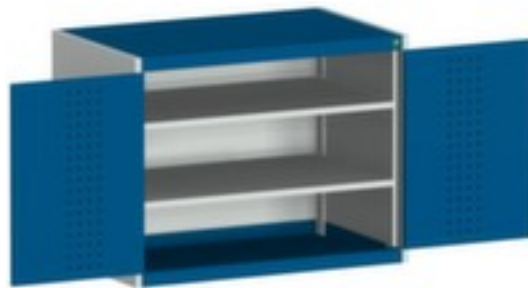

bott **kast met geperforeerde** **platen** **cubio**

hoogte x breedte x diepte 800 x 1050 x 525 mm, 2 niveaus met Stalen bodem, afsluitbaar met 5-punts sluitsysteem, romp met slag- en krasvaste poedercoating in RAL7035 lichtgrijs, front met slag- en krasvaste poedercoating in RAL5010 gentiaanblauw

Artikelnummer: 125857

bott **Systeemkast cubio**

kast met geperforeerde platen

- hoogte x breedte x diepte 800 x 1050 x 525 mm
- constructie van plaatstaal
- dubbele openslaande deur met perforaties
- deuren binnen met perforatie
- deuropeningshoek 180 °
- 2 niveaus met Stalen bodem
- draagvermogen per niveau 160 kg
- met draaigreep
- afsluitbaar met 5-punts sluitsysteem
- romp met slag- en krasvaste poedercoating in RAL7035 lichtgrijs
- front met slag- en krasvaste poedercoating in RAL5010 gentiaanblauw
- niveaus met corrosiebeschermende zinklaag

Technische details

meubeltype	kast	oppervlak romp	m. poedercoating
type kast	systeemkast	oppervlak front	m. poedercoating
type deur	dubbele openslaande deur met perforaties	sluitsysteem	5-punts sluitsysteem
hoogte	800 mm	oppervlak legbord	verzinkt
breedte	1050 mm	afsluitbaar	ja
diepte	525 mm	scheidingswand	nee
kast uitrusting	legborden	materiaal	plaatstaal
legbord-/niveautype	Stalen bodem	openingshoek deur	180 °
legborden / schappen aantal	2 stuks	greep	draaigreep
draagvermogen legbord	160 kg	verrijdbaar	nee
kleur romp	lichtgrijs // RAL7035	gewicht	62,8 kg
kleur voorkant	gentiaanblauw // RAL5010		