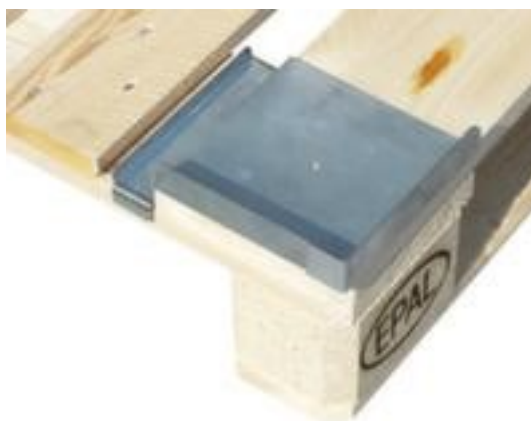

## BS-ROLLEN verstelbare beschermhoek

voor pallet, van staal met  
corrosiebeschermende zinklaag

VE 40 stuks

Artikelnummer: 222435

BS ROLLEN

## BS-ROLLEN Verstelbare beschermhoek als bescherming voor palletgoederen

verstelbare beschermhoek

- voor pallet
- van staal met corrosiebeschermende zinklaag

### Technische details

baktype	accessoire	oppervlak	verzinkt
voor baktype	pallet	gewicht	35,44 kg
materiaal	staal		