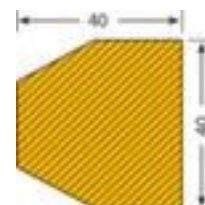

Moravia protection de surface

forme trapèze, hauteur x longueur x largeur 40 x 1000 x 40 mm, en polyuréthane, en jaune/noir, autoadhésif

lot 5 pièce

Numéro d'article: 520074

MORAVIA
kompetent und fair

Moravia Profilé d'avertissement et de protection

Protection de surface

protection de surface

- convient pour intérieur et extérieur
- forme trapèze
- hauteur x longueur x largeur 40 x 1000 x 40 mm
- en polyuréthane
- en jaune/noir
- autoadhésif
- résistance à la température de -40 °C à +90 °C
- selon DIN 4844 et classe de protection incendie UL94HB