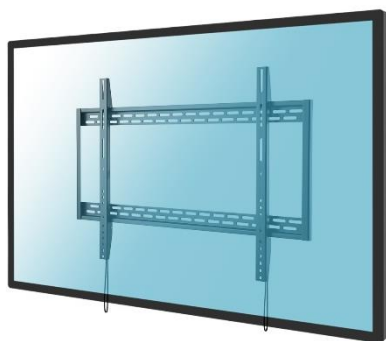

SUPPORTS TV MURAUX

kimex

Support mural fixe

012-1564 Support mural fixe 37"-86"

Système pliable et antivol

012-1596 Support mural fixe 60"-100"

012-9002 Cadenas optionnel

CARACTÉRISTIQUES TECHNIQUES

Référence	012-1564	012-1596
Taille écran	37"-86"	60"-100"
Compatibilité VESA (mm)	200x200 min, 600x400 max	200x200 min, 900x600 max
Poids maxi écran	70 kg	100 kg
Distance mur-écran	2,9 cm	3,2 cm
Inclinaison (haut-bas)	Non	Non
Rotation (gauche-droite)	Non	Non
Pivot (horizontalité)	Non	Non
Passage des câbles	Non	Non
Système antivol	Oui	Non
Couleur	■	■
Matériau de fabrication	Acier	Acier
Poids du produit seul (kg)	2	6,3
Poids avec emballage (kg)	2,1	6,7
Dimensions du produit (cm)	65 x 43 x 2,9	101 x 63 x 3,2
Dimensions de l'emballage (cm)	68 x 9 x 5	111,5 x 41,5 x 4