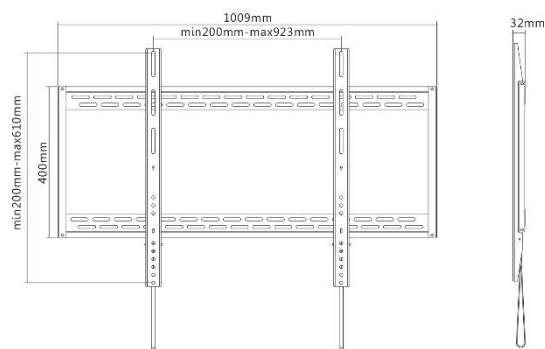

SUPPORTS TV MURAUX

kimex

Support mural fixe

012-1564 Support mural fixe 37"-86"

Système pliable et antivol

012-1596 Support mural fixe 60"-100"

012-9002 Cadenas optionnel

CARACTÉRISTIQUES TECHNIQUES

Référence	012-1564	012-1596
Taille écran	37"-86"	60"-100"
Compatibilité VESA (mm)	200x200 min, 600x400 max	200x200 min, 900x600 max
Poids maxi écran	70 kg	100 kg
Distance mur-écran	2,9 cm	3,2 cm
Inclinaison (haut-bas)	Non	Non
Rotation (gauche-droite)	Non	Non
Pivot (horizontalité)	Non	Non
Passage des câbles	Non	Non
Système antivol	Oui	Non
Couleur	■	■
Matériau de fabrication	Acier	Acier
Poids du produit seul (kg)	2	6,3
Poids avec emballage (kg)	2,1	6,7
Dimensions du produit (cm)	65 x 43 x 2,9	101 x 63 x 3,2
Dimensions de l'emballage (cm)	68 x 9 x 5	111,5 x 41,5 x 4