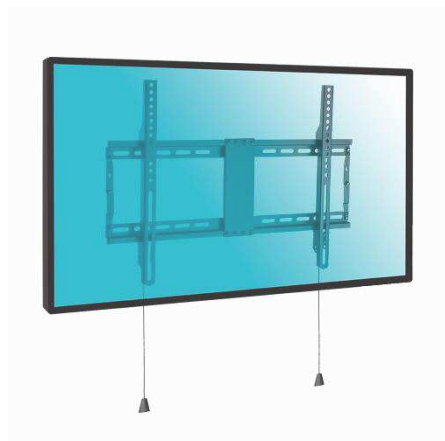

SUPPORTS TV MURAUX

kimex

Support mural fixe

012-1564 Support mural fixe 37"-86"

Système pliable et antivol

012-1596 Support mural fixe 60"-100"

012-9002 Cadenas optionnel

CARACTÉRISTIQUES TECHNIQUES

Référence	012-1564	012-1596
Taille écran	37"-86"	60"-100"
Compatibilité VESA (mm)	200x200 min, 600x400 max	200x200 min, 900x600 max
Poids maxi écran	70 kg	100 kg
Distance mur-écran	2,9 cm	3,2 cm
Inclinaison (haut-bas)	Non	Non
Rotation (gauche-droite)	Non	Non
Pivot (horizontalité)	Non	Non
Passage des câbles	Non	Non
Système antivol	Oui	Non
Couleur	■	■
Matériau de fabrication	Acier	Acier
Poids du produit seul (kg)	2	6,3
Poids avec emballage (kg)	2,1	6,7
Dimensions du produit (cm)	65 x 43 x 2,9	101 x 63 x 3,2
Dimensions de l'emballage (cm)	68 x 9 x 5	111,5 x 41,5 x 4