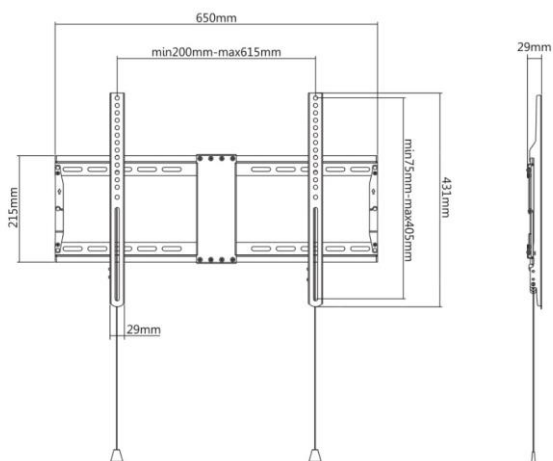

SUPPORTS TV MURAUX

kimex

Support mural fixe

012-1564 Support mural fixe 37"-86"

Système pliable et antivol

012-1596 Support mural fixe 60"-100"

012-9002 Cadenas optionnel

CARACTÉRISTIQUES TECHNIQUES

Référence	012-1564	012-1596
Taille écran	37"-86"	60"-100"
Compatibilité VESA (mm)	200x200 min, 600x400 max	200x200 min, 900x600 max
Poids maxi écran	70 kg	100 kg
Distance mur-écran	2,9 cm	3,2 cm
Inclinaison (haut-bas)	Non	Non
Rotation (gauche-droite)	Non	Non
Pivot (horizontalité)	Non	Non
Passage des câbles	Non	Non
Système antivol	Oui	Non
Couleur	■	■
Matériau de fabrication	Acier	Acier
Poids du produit seul (kg)	2	6,3
Poids avec emballage (kg)	2,1	6,7
Dimensions du produit (cm)	65 x 43 x 2,9	101 x 63 x 3,2
Dimensions de l'emballage (cm)	68 x 9 x 5	111,5 x 41,5 x 4