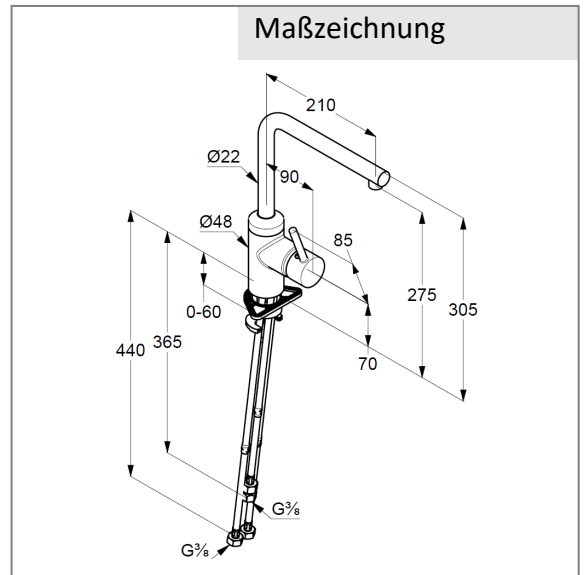

Technische Daten

KLUDI L-INE
Spültisch-Armatur DN 15
DN 15

Artikel- Nr.:
428190577

Oberfläche:
05 chrom

Artikeltext
Hersteller KLUDI GmbH & Co. KG
Typ: KLUDI L-INE
Spültisch-Armatur DN 15
Artikel- Nr.: 428190577
Spültisch-Armatur DN 15
für offene Heißwasserbereiter
Einhebelmischer
Einlochmontage
geschlossener Hebel, Metall
seitliche Betätigung
Strahlregler M16,5
Keramik-Kartusche mit Heißwasserbegrenzung
Durchflussmenge bei 3 bar = 5 l/ min.
schwenkbarer Auslauf (360°)
flexible Druckschläuche G 3/8 DVGW zugelassen
Schnell-Montagesystem

Produktabbildung

Maßzeichnung

Durchflussdiagramm