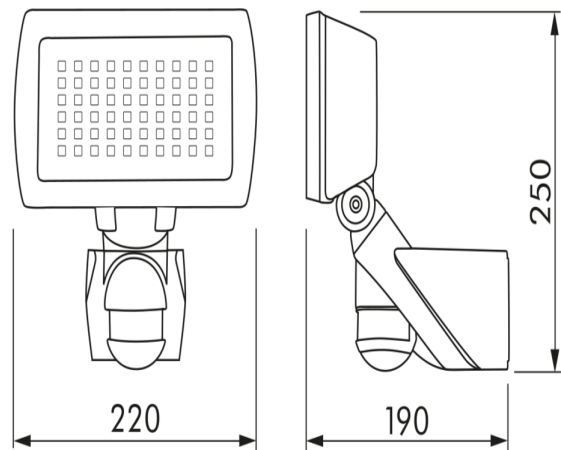

LED-Stralers - Met bewegingsmelder

FL2N-LED-230

zwart mat , Code 92626 wit mat , Code 92627

Productinformatie

Uitlopend product

- Draaibare LED-straler met bewegingsmelder voor wandmontage buiten
- Straler zwenkbaar over drie assen en de positie is fixeerbaar met de draaivergrendeling
- Zeer robuuste behuizing van gegoten aluminium met rvs schroeven
- Gemakkelijk te monteren grondplaat met elektrische aansluiting, straler eenvoudig vastklikken en vergrendelen
- Zeer energiezuinig en lange levensduur dankzij hoogwaardige LED-techniek en uitstekend temperatuurmanagement
- Breed uitstralend licht voor een gelijkmatige verlichting van grote oppervlakken
- PIR-melder met een groot detectiebereik en onderkruipbeveiliging
- Melderinstelling met behulp van potentiometers of via de IR-afstandsbediening
- Meerdere armaturen kunnen gelijktijdig door de bewegingsmelder worden geschakeld.

Technische gegevens

Spanning:	110 - 240 V AC 50 / 60 Hz
Afmetingen:	220 x 190 x 250 mm
Lichtstroom / sterke:	Ledprint vast gemonteerd Lichtkleur: 4000 K neutraal wit Lichtstroom lamp: 2100 lm Peak: 1006 cd

Lichtrendement:	81 lm/W
Fotobiologische veiligheid:	RG 0
Kleurweergave:	CRI 84,1 / TM30: 82,8
Verbruik:	ca. 26 W / PF 0,89
Beschermingsgraad/-klasse:	IP44 / Klasse I
Slagvastheid:	IK07
Omgevingstemperatuur:	-20 °C tot +40 °C
Behuizing:	Behuizing van gegoten aluminium, onderstuk van UV-bestendig polycarbonaat Optiek: glazen afdekking, helder
	Bewegingsmelder
Schakelvermogen:	2300 W, $\cos \varphi = 1$ 1150 VA, $\cos \varphi = 0,5$
Detectiebereik:	horizontaal 230° (Plafondmontage)
Reikwijdte:	max. 20 m dwars max. 6 m frontaal max. 4 m Onderkruipbeveiliging
Nalooptijd:	15 s - 16 min, Impuls
Inschakeldrempel:	2 - 2000 Lux

Afmetingen 92626

Afmetingen 92627

Detectie bereik

- 1: Dwars langs de melder lopen
- 2: Frontaal naar de melder lopen
- 3: Kleinere bewegingen

Stralingshoek

114.1°

Stralingshoek

© 2022 B.E.G. Brück Electronic GmbH