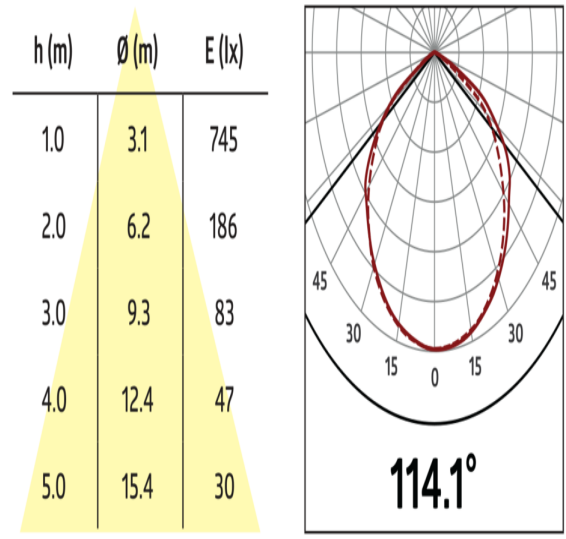

Technische gegevens

Spanning:	110 - 240 V AC 50 / 60 Hz
Afmetingen:	220 x 190 x 250 mm
Lichtstroom / sterke:	Ledprint vast gemonteerd Lichtkleur: 4000 K neutraal wit Lichtstroom lamp: 2100 lm Peak: 1006 cd

Lichtrendement:	81 lm/W
Fotobiologische veiligheid:	RG 0
Kleurweergave:	CRI 84,1 / TM30: 82,8
Verbruik:	ca. 26 W / PF 0,89
Beschermingsgraad/-klasse:	IP44 / Klasse I
Slagvastheid:	IK07
Omgevingstemperatuur:	-20 °C tot +40 °C
Behuizing:	Behuizing van gegoten aluminium, onderstuk van UV-bestendig polycarbonaat Optiek: glazen afdekking, helder
	Bewegingsmelder
Schakelvermogen:	2300 W, $\cos \varphi = 1$ 1150 VA, $\cos \varphi = 0,5$
Detectiebereik:	horizontaal 230° (Plafondmontage)
Reikwijdte:	max. 20 m dwars max. 6 m frontaal max. 4 m Onderkruipbeveiliging
Nalooptijd:	15 s - 16 min, Impuls
Inschakeldrempel:	2 - 2000 Lux

Afmetingen 92626

Afmetingen 92627

Detectie bereik

- 1: Dwars langs de melder lopen
- 2: Frontaal naar de melder lopen
- 3: Kleinere bewegingen

Stralingshoek

114.1°

Stralingshoek

© 2022 B.E.G. Brück Electronic GmbH