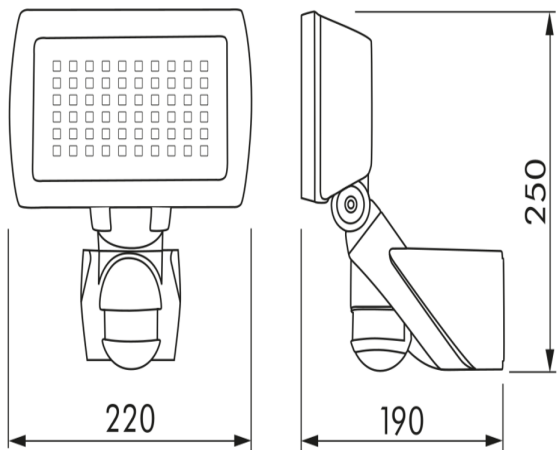

Afmetingen 92626