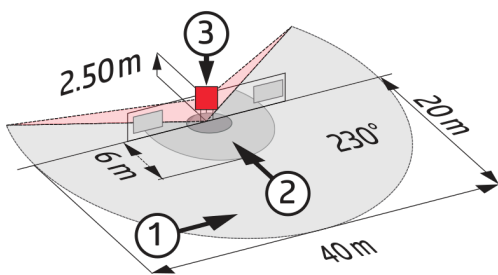

Technische gegevens

Spanning:	110 - 240 V AC 50 / 60 Hz
Afmetingen:	220 x 190 x 250 mm
Lichtstroom / sterke:	Ledprint vast gemonteerd Lichtkleur: 4000 K neutraal wit Lichtstroom lamp: 2100 lm Peak: 1006 cd

Afmetingen 92626

Afmetingen 92627

Detectie bereik

- 1: Dwars langs de melder lopen
- 2: Frontaal naar de melder lopen
- 3: Kleinere bewegingen

Stralingshoek

114.1°

Stralingshoek

© 2022 B.E.G. Brück Electronic GmbH