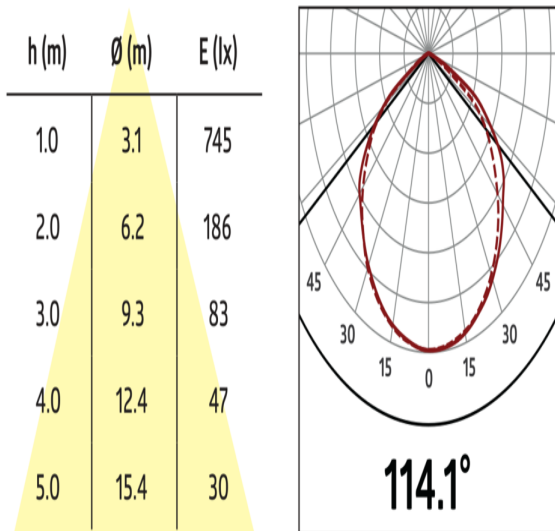

Technische gegevens

Spanning:	110 - 240 V AC 50 / 60 Hz
Afmetingen:	220 x 190 x 250 mm
Lichtstroom / sterke:	Ledprint vast gemonteerd Lichtkleur: 4000 K neutraal wit Lichtstroom lamp: 2100 lm Peak: 1006 cd

Lichtrendement:	81 lm/W
Fotobiologische veiligheid:	RG 0
Kleurweergave:	CRI 84,1 / TM30: 82,8
Verbruik:	ca. 26 W / PF 0,89
Beschermingsgraad/-klasse:	IP44 / Klasse I
Slagvastheid:	IK07
Omgevingstemperatuur:	-20 °C tot +40 °C
Behuizing:	Behuizing van gegoten aluminium, onderstuk van UV-bestendig polycarbonaat Optiek: glazen afdekking, helder
	Bewegingsmelder
Schakelvermogen:	2300 W, $\cos \varphi = 1$ 1150 VA, $\cos \varphi = 0,5$
Detectiebereik:	horizontaal 230° (Plafondmontage)
Reikwijdte:	max. 20 m dwars max. 6 m frontaal max. 4 m Onderkruipbeveiliging
Nalooptijd:	15 s - 16 min, Impuls
Inschakeldrempel:	2 - 2000 Lux

Afmetingen 92626

Afmetingen 92627

Detectie bereik

- 1: Dwars langs de melder lopen
- 2: Frontaal naar de melder lopen
- 3: Kleinere bewegingen

Stralingshoek

114.1°

Stralingshoek

© 2022 B.E.G. Brück Electronic GmbH