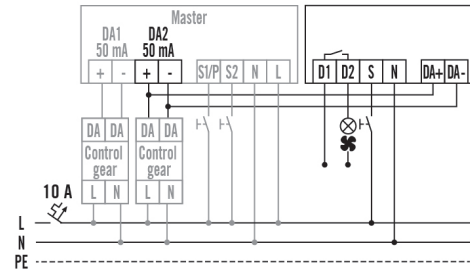

ACTUATOR SEMI AUTO C4 DALI

Artikelnummer   **GTIN**
EP10427480   4015120427480

Maattekening

Schakelschema

Standaardschema

Gedetailleerde productbeschrijving

- Fabriekinstelling halfautomatisch
- Vol- of halfautomatische schakelactuator voor kanaal 4
- Pulsingang voor handmatig schakelen
- Eenvoudig te programmeren via afstandsbediening met "blue mode"-technologie
- 4 uur AAN/UIT via universele afstandsbediening instelbaar
- Handmatig bestuurbaar (AAN/UIT) via universele afstandsbediening
- Follow-uptijd 1 min. tot 120 min.
- Potentiaalvrij relais met 10 A schakelvermogen