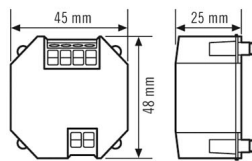

ACTUATOR SEMI AUTO C4 DALI

Artikelnummer   **GTIN**
EP10427480   4015120427480

Maattekening