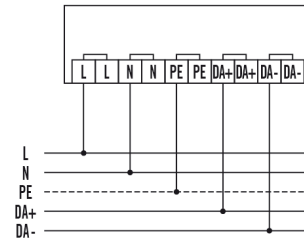

Technische gegevens

ALGEMEEN	
Apparaatcategorie	Regelapparaat
Gebruikersinterface	DALI-Bus
Conformiteit	CE, EAC, RoHS, AEEA
Bijzondere productinformatie	Voldoet aan DALI-2-standaard
BEVESTIGING	
Montagevariant	Plafondinbouw
Montageplaats	Plafond
Type aansluiting	Stekker
Connector	WAGO WINSTA® 770, RJ45
Aantal contacten	5
Lengte aansluitkabel	1 m
BEHUIZING	
Afmetingen	Lengte 103 mm x Breedte 68 mm x Hoogte/ diepte 30 mm

Gewicht	453 g
Materiaal	PC + ABS
Beschermingsgraad	IP20
Toegestane omgevingstemperatuur	0 °C...+40 °C
Relatieve luchtvochtigheid	10 – 90%, niet condenserend
Kleur	zwart/wit

ELEKTRISCHE UITVOERING	
Besturingssysteem	DALI-2
Beschermingsklasse	II
Nom. spanning	200 – 240 V AC / 50 – 60 Hz
Uitgangsspanning	3 – 42 V DC
Inschakelstroom	30 A / 120 µs
Uitgangsstroom	700 mA
Opgenomen vermogen	34 W
Stroomopname	300 mA
Stand-byverbruik	< 0,5 W

DRIVER-SET 30W RJ45 WAGO WINSTA DALI

Artikelnummer **GTIN**
 EQ10127762 4015120127762

Maattekening

Schakelschema

Standardschema

Gedetailleerde productbeschrijving

- Plug-and-play LED-driverset DALI voor ESYLUX Satellite LED-armaturen met constante lichtkleur
- Max. uitgangsvermogen 30 W
- Uitgangsstroom 700 mA
- Aan primaire zijde op de driver aangesloten: 150 mm witte kabel op een aansluitbox en daarop 1 m zwarte kabel met 5-polige zwart-blaauwe stekker WAGO WINSTA 770
- Aan secundaire zijde op de driver aangesloten: 1 m blauwe kabel met RJ45-stekker