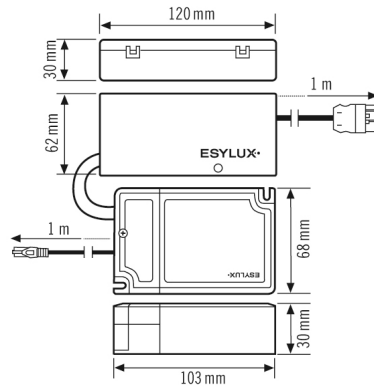

DRIVER-SET 30W RJ45 WAGO WINSTA DALI

Artikelnummer   **GTIN**
EQ10127762   4015120127762

Maattekening