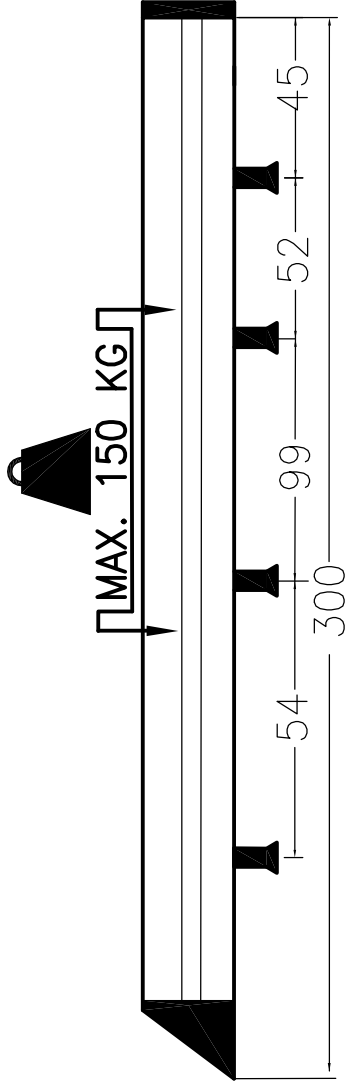

FORD TRANSIT 2014

300x173 cm L3 H3

 8X	 8X
M8x25  8X <small>Max. 20Nm</small>	 M8x25 8X <small>Max. 20Nm</small>
 8X M8	 8X
2xD M8  24X M8 <small>Max. 20Nm</small>	 16X <small>Max. 20Nm</small>
	 2X <small>KING ALU</small>

www.kingping.nl
info@kingping.nl

MONTAGEFILM KING-ALU IMPERIAAL

- Bij onduidelijkheden raadpleeg uw leverancier!
- Pour plus de renseignements consultez votre fournisseur!
- Bei eventuellen Unklarheiten, bitten wir Sie mit Ihren
- Lieferanten Kontakt aufzunehmen!
- Might this not be clear, please contact your supplier!