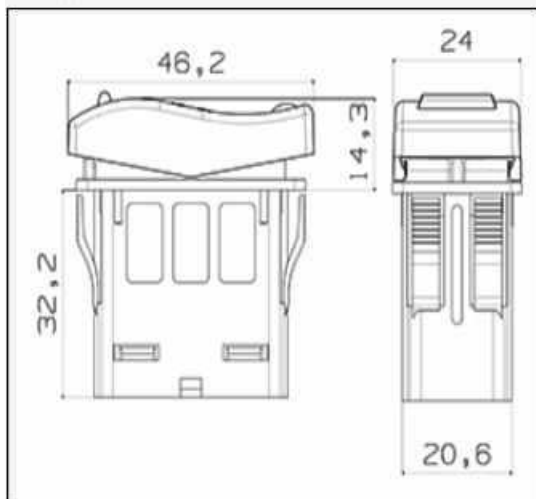

Produktcode	3250 - 1A - 00 - 1 - 0 A0 - bl - 0610 - 0000 - 00
Produktfamilie	Wippschalter
Schaltfunktion	1-polig Ein - Aus - n/a
Beleuchtung	Ohne Beleuchtung
Schaltleistung	AgNi Kontakte - bis 10 A
Dichtung	Keine Dichtung
Kappentyp	Typ A Keine Sperrfunktion
Kappenfarbe	Schwarz, ähnlich RAL 9005
Funktionsbeleuchtung	Keine Funktion

Kappe

Technische Zeichnung

Schaltplan