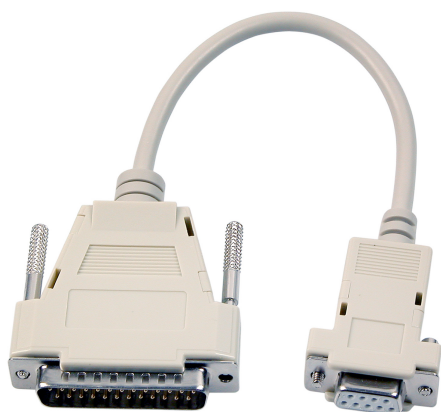

# DATENBLATT

Maus-Modem Adapterkabel, DSub 9 auf DSub 25, Bu.-St., 0,25m, beige

## Beschreibung

Belegung: 1-8, 2-3, 3-2, 4-20, 5-7, 6-6, 7-4, 8-5, 9-22, S-S. Geschirmt. Montiert.

## Kabelaufbau

Ausführung Anschluss 2	Stecker
Steckverbindertyp Anschluss 2	D-Sub
Ausführung Anschluss 1	Buchse
Steckverbindertyp Anschluss 1	D-Sub