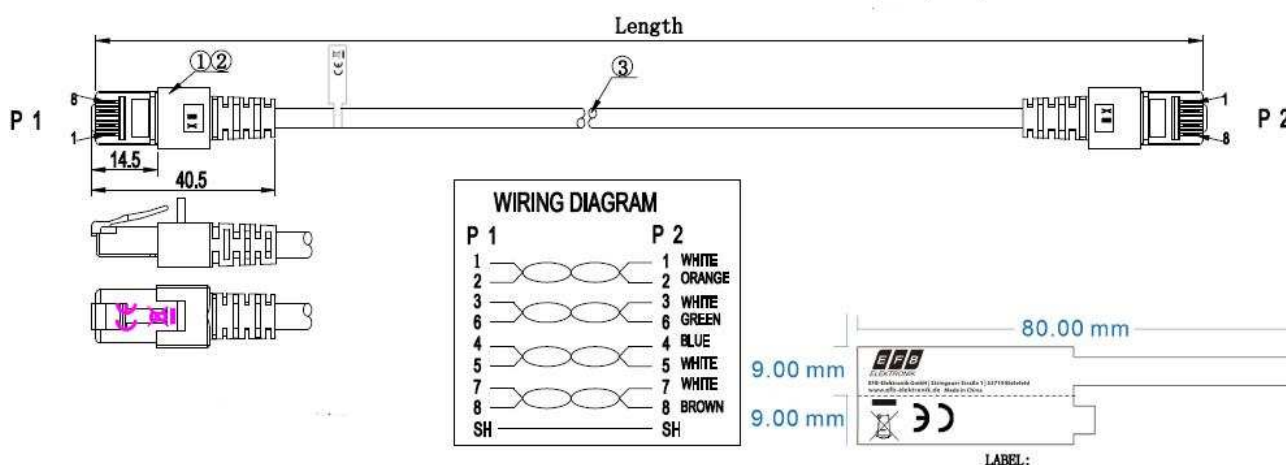

DATENBLATT

RJ45 Patchkabel S/FTP, Cat.6, LSZH, gelb

Übertragungstechnische Eigenschaften

Bandbreite | 250MHz

Normen, Zulassungen, Zertifizierungen

Steckverbinder | IEC 60603-7-5

Verfügbare Varianten

Art.Nr.	Bezeichnung	Länge	Längentoleranz
K5511.0,15	RJ45 Patchkabel S/FTP, Cat.6, LSZH, 0,15m, gelb	0,15 m	±5 %
K5511.0,25	RJ45 Patchkabel S/FTP, Cat.6, LSZH, 0,25m, gelb	0,25 m	±5 %
K5511.0,5	RJ45 Patchkabel S/FTP, Cat.6, LSZH, 0,5m, gelb	0,5 m	±5 %
K5511.1	RJ45 Patchkabel S/FTP, Cat.6, LSZH, 1m, gelb	1,0 m	±5 %
K5511.1,5	RJ45 Patchkabel S/FTP, Cat.6, LSZH, 1,5m, gelb	1,5 m	±5 %
K5511.2	RJ45 Patchkabel S/FTP, Cat.6, LSZH, 2m, gelb	2,0 m	±5 %
K5511.3	RJ45 Patchkabel S/FTP, Cat.6, LSZH, 3m, gelb	3,0 m	±5 %
K5511.5	RJ45 Patchkabel S/FTP, Cat.6, LSZH, 5m, gelb	5,0 m	±5 %
K5511.7,5	RJ45 Patchkabel S/FTP, Cat.6, LSZH, 7,5m, gelb	7,5 m	±5 %
K5511.10	RJ45 Patchkabel S/FTP, Cat.6, LSZH, 10m, gelb	10,0 m	±5 %
K5511.15	RJ45 Patchkabel S/FTP, Cat.6, LSZH, 15m, gelb	15,0 m	±5 %
K5511.20	RJ45 Patchkabel S/FTP, Cat.6, LSZH, 20m, gelb	20,0 m	±5 %
K5511.25	RJ45 Patchkabel S/FTP, Cat.6, LSZH, 25m, gelb	25,0 m	±5 %
K5511.30	RJ45 Patchkabel S/FTP, Cat.6, LSZH, 30m, gelb	30,0 m	±5 %
K5511.40	RJ45 Patchkabel S/FTP, Cat.6, LSZH, 40m, gelb	40,0 m	±5 %
K5511.50	RJ45 Patchkabel S/FTP, Cat.6, LSZH, 50m, gelb	50,0 m	±5 %

Abbildungen

Dieses Datenblatt wurde maschinell am 12-09-2022 erzeugt. Technische Änderungen vorbehalten.