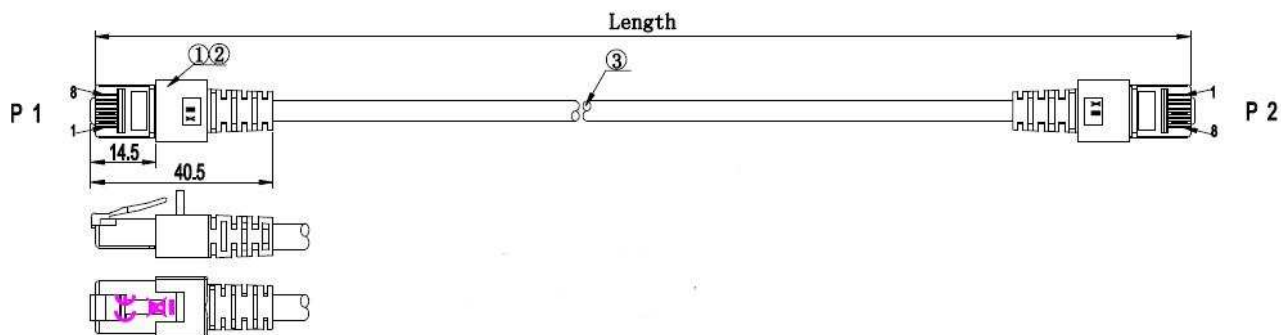

Abbildungen

Dieses Datenblatt wurde maschinell am 12-09-2022 erzeugt. Technische Änderungen vorbehalten.

DATENBLATT

RJ45 Patchkabel S/FTP, Cat.6, LSZH, gelb

Abbildungen

0,15m / 0,25m

Ähnlicher Artikel

K5512.1	RJ45 Patchkabel S/FTP, Cat.6, LSZH, rot
K5519.1	RJ45 Patchkabel S/FTP, Cat.6, LSZH, magenta
K5518.1	RJ45 Patchkabel S/FTP, Cat.6, LSZH, weiß
K5517.1	RJ45 Patchkabel S/FTP, Cat.6, LSZH, braun
K5516.1	RJ45 Patchkabel S/FTP, Cat.6, LSZH, orange
K5515.1	RJ45 Patchkabel S/FTP, Cat.6, LSZH, schwarz
K5514.1	RJ45 Patchkabel S/FTP, Cat.6, LSZH, grün
K5513.1	RJ45 Patchkabel S/FTP, Cat.6, LSZH, blau
K5510.1	RJ45 Patchkabel S/FTP, Cat.6, LSZH, grau