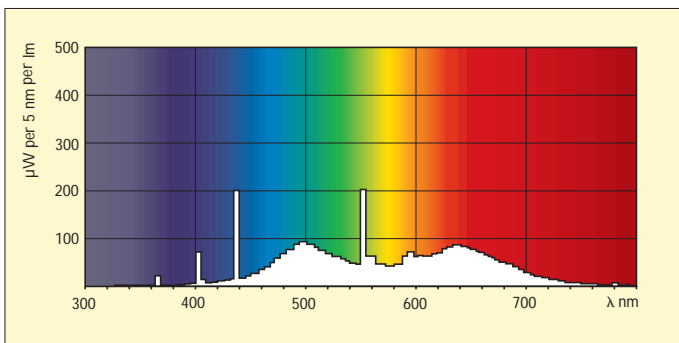

Leuchtstofflampen TL-D Graphica Pro

Beschreibung

Philips TL-D Graphica Pro Leuchtstofflampen zeichnen sich besonders durch ihren exzellent hohen Farbwiedergabeindex ($R_a \geq 98 = 1A$) aus. Ein verbesserter Produktionsprozess führt bei den Lampen zu einer akkuraten Positionierung des Farbpunkts im Farbkreis. Philips TL-D Graphica Pro Lampen sind in den Lichtfarben 950 und 965 sowie den Wattagen 18, 36 und 58W verfügbar. Aufgrund der hervorragenden Farbwiedergabe der Lampen, die fast zu 100% dem natürlichen Tageslicht entspricht, erfüllen die Lampen die ISO-Norm 3664:2000 der Grafik- und Druckindustrie. Die mittlere Lebensdauer der Leuchtstofflampen beträgt beim Betrieb am Warmstart-EVG 20.000 Stunden.

Leuchtstofflampen TL-D Graphica Pro

CRV Diagramme

Lichtfarbe 950, $R_a \geq 98$

Lichtfarbe 965, $R_a \geq 98$

Spektraler Strahlungsfluss

Lichtfarbe 950, $R_a \geq 98$

Lichtfarbe 965, $R_a \geq 98$

Für weitere Informationen wenden Sie sich bitte an unseren Philips Licht Service.