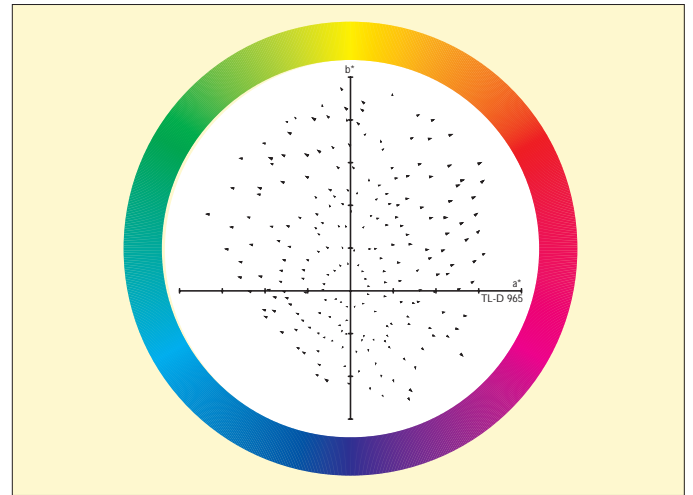

Leuchtstofflampen TL-D Graphica Pro

Beschreibung

Philips TL-D Graphica Pro Leuchtstofflampen zeichnen sich besonders durch ihren exzellent hohen Farbwiedergabeindex ($R_a \geq 98 = 1A$) aus. Ein verbesserter Produktionsprozess führt bei den Lampen zu einer akkuraten Positionierung des Farbpunkts im Farbkreis. Philips TL-D Graphica Pro Lampen sind in den Lichtfarben 950 und 965 sowie den Wattagen 18, 36 und 58W verfügbar. Aufgrund der hervorragenden Farbwiedergabe der Lampen, die fast zu 100% dem natürlichen Tageslicht entspricht, erfüllen die Lampen die ISO-Norm 3664:2000 der Grafik- und Druckindustrie. Die mittlere Lebensdauer der Leuchtstofflampen beträgt beim Betrieb am Warmstart-EVG 20.000 Stunden.

Leuchtstofflampen TL-D Graphica Pro

CRV Diagramme

Lichtfarbe 950, $R_a \geq 98$

Lichtfarbe 965, $R_a \geq 98$

Spektraler Strahlungsfluss

Lichtfarbe 950, $R_a \geq 98$

Lichtfarbe 965, $R_a \geq 98$

Für weitere Informationen wenden Sie sich bitte an unseren Philips Licht Service.