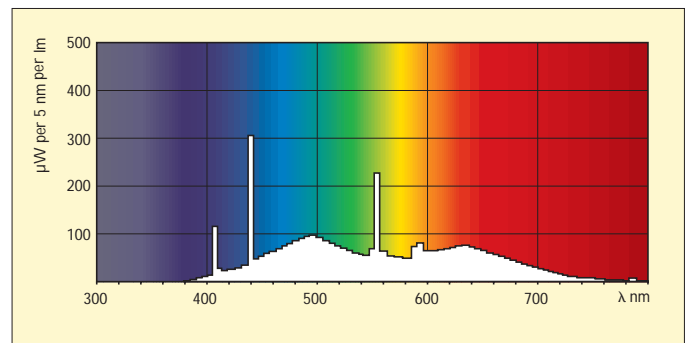

Leuchtstofflampen TL-D Graphica Pro

Beschreibung

Philips TL-D Graphica Pro Leuchtstofflampen zeichnen sich besonders durch ihren exzellent hohen Farbwiedergabeindex ($R_a \geq 98 = 1A$) aus. Ein verbesserter Produktionsprozess führt bei den Lampen zu einer akkuraten Positionierung des Farbpunkts im Farbkreis. Philips TL-D Graphica Pro Lampen sind in den Lichtfarben 950 und 965 sowie den Wattagen 18, 36 und 58W verfügbar. Aufgrund der hervorragenden Farbwiedergabe der Lampen, die fast zu 100% dem natürlichen Tageslicht entspricht, erfüllen die Lampen die ISO-Norm 3664:2000 der Grafik- und Druckindustrie. Die mittlere Lebensdauer der Leuchtstofflampen beträgt beim Betrieb am Warmstart-EVG 20.000 Stunden.

Leuchtstofflampen TL-D Graphica Pro

CRV Diagramme

Lichtfarbe 950, $R_a \geq 98$

Lichtfarbe 965, $R_a \geq 98$

Spektraler Strahlungsfluss

Lichtfarbe 950, $R_a \geq 98$

Lichtfarbe 965, $R_a \geq 98$

Für weitere Informationen wenden Sie sich bitte an unseren Philips Licht Service.