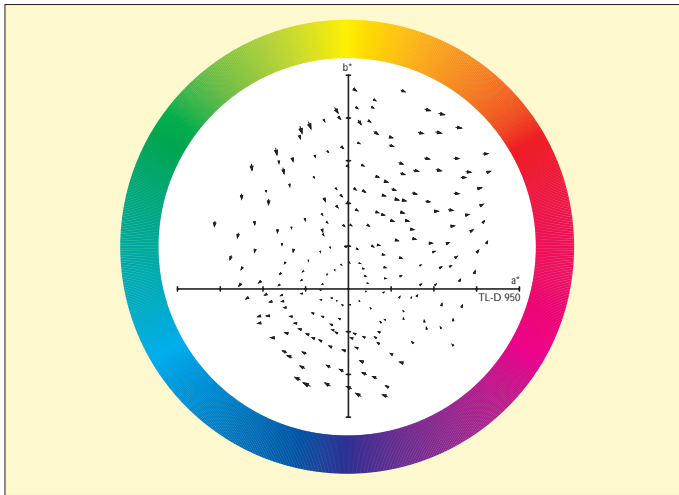

Leuchtstofflampen TL-D Graphica Pro

Beschreibung

Philips TL-D Graphica Pro Leuchtstofflampen zeichnen sich besonders durch ihren exzellent hohen Farbwiedergabeindex ($R_a \geq 98 = 1A$) aus. Ein verbesserter Produktionsprozess führt bei den Lampen zu einer akkuraten Positionierung des Farbpunkts im Farbkreis. Philips TL-D Graphica Pro Lampen sind in den Lichtfarben 950 und 965 sowie den Wattagen 18, 36 und 58W verfügbar. Aufgrund der hervorragenden Farbwiedergabe der Lampen, die fast zu 100% dem natürlichen Tageslicht entspricht, erfüllen die Lampen die ISO-Norm 3664:2000 der Grafik- und Druckindustrie. Die mittlere Lebensdauer der Leuchtstofflampen beträgt beim Betrieb am Warmstart-EVG 20.000 Stunden.

Leuchtstofflampen TL-D Graphica Pro

CRV Diagramme

Lichtfarbe 950, $R_a \geq 98$

Lichtfarbe 965, $R_a \geq 98$

Spektraler Strahlungsfluss

Lichtfarbe 950, $R_a \geq 98$

Lichtfarbe 965, $R_a \geq 98$

Für weitere Informationen wenden Sie sich bitte an unseren Philips Licht Service.