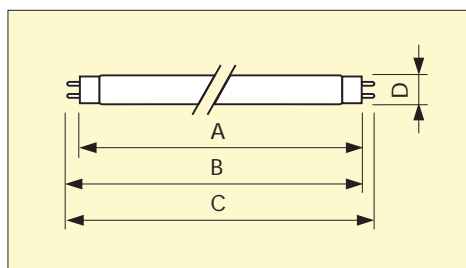

Abmessungen (mm)

Abmessungen (mm)

Typ	Amax.	Bmin.	Bmax.	Cmax.	Dmax.
TL-D Graphica Pro 18W	589,8	594,5	596,9	604,0	28
TL-D Graphica Pro 36W	1199,4	1204,1	1206,5	1213,6	28
TL-D Graphica Pro 58W	1500,0	1504,7	1507,1	1514,2	28