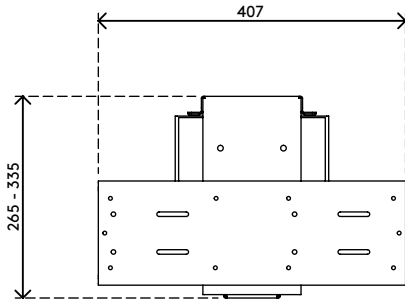

32.322

Viewmate Computerhalterung - Schreibtisch 322

Diese Computerhalterung wird unter dem Schreibtisch angebracht und hält den Computer vom Fußboden fern. Sie lässt sich um 360° drehen und zur Vorderkante des Schreibtischs herausziehen. Dadurch lässt sich Ihr Computer besser erreichen und Sie erhalten mehr Möglichkeiten zur Platzierung und Befestigung. "kleben und schrauben" Oberfläche zur einfachen Befestigung.

- Für Montage unter Schreibtisch
- Klebeband erleichtert die Anbringung (kleben und schrauben)
- Max. Abmessungen (B x T x H): 335 x 203 x 670 mm
- Für nahezu jeden Computer zwischen 50 - 275 mm Breite und 380 - 580 mm Höhe
- Höhe und Breite verstellbar
- Max. Tragkraft 20 kg
- Geliefert mit allen erforderlichen Befestigungsmitteln
- Kann 235 mm herausgezogen und um 360° gedreht werden

viewmate

vertikal

50 - 275 mm (1,9 - 10,8")

380 - 580 mm (14,9 - 22,8")

20 kg

Viewmate Computerhalterung - Schreibtisch 322

2017/04/20

32.322

 450 x 200 x 300 mm

 1 pcs

 silber

 5,7 kg

 805410323226