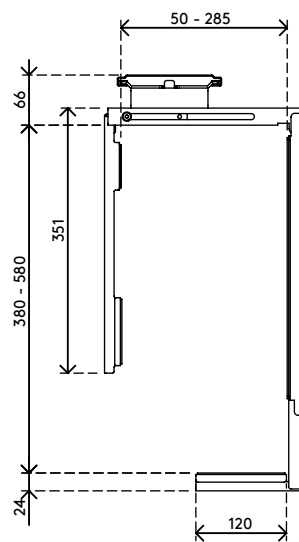

32.322

Viewmate Computerhalterung - Schreibtisch 322

Diese Computerhalterung wird unter dem Schreibtisch angebracht und hält den Computer vom Fußboden fern. Sie lässt sich um 360° drehen und zur Vorderkante des Schreibtischs herausziehen. Dadurch lässt sich Ihr Computer besser erreichen und Sie erhalten mehr Möglichkeiten zur Platzierung und Befestigung. "kleben und schrauben" Oberfläche zur einfachen Befestigung.

- Für Montage unter Schreibtisch
- Klebeband erleichtert die Anbringung (kleben und schrauben)
- Max. Abmessungen (B x T x H): 335 x 203 x 670 mm
- Für nahezu jeden Computer zwischen 50 - 275 mm Breite und 380 - 580 mm Höhe
- Höhe und Breite verstellbar
- Max. Tragkraft 20 kg
- Geliefert mit allen erforderlichen Befestigungsmitteln
- Kann 235 mm herausgezogen und um 360° gedreht werden

viewmate

vertikal

50 - 275 mm (1,9 - 10,8")

380 - 580 mm (14,9 - 22,8")

20 kg

Viewmate Computerhalterung - Schreibtisch 322

2017/04/20

32.322

 450 x 200 x 300 mm

 1 pcs

 silber

 5,7 kg

 805410323226