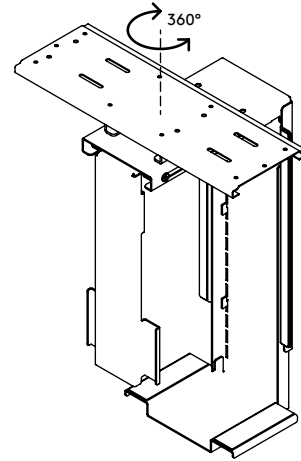

32.322

Viewmate Computerhalterung - Schreibtisch 322

Diese Computerhalterung wird unter dem Schreibtisch angebracht und hält den Computer vom Fußboden fern. Sie lässt sich um 360° drehen und zur Vorderkante des Schreibtischs herausziehen. Dadurch lässt sich Ihr Computer besser erreichen und Sie erhalten mehr Möglichkeiten zur Platzierung und Befestigung. "kleben und schrauben" Oberfläche zur einfachen Befestigung.

- Für Montage unter Schreibtisch
- Klebeband erleichtert die Anbringung (kleben und schrauben)
- Max. Abmessungen (B x T x H): 335 x 203 x 670 mm
- Für nahezu jeden Computer zwischen 50 - 275 mm Breite und 380 - 580 mm Höhe
- Höhe und Breite verstellbar
- Max. Tragkraft 20 kg
- Geliefert mit allen erforderlichen Befestigungsmitteln
- Kann 235 mm herausgezogen und um 360° gedreht werden

viewmate

vertikal

50 - 275 mm (1,9 - 10,8")

380 - 580 mm (14,9 - 22,8")

20 kg

Viewmate Computerhalterung - Schreibtisch 322

2017/04/20

32.322

 450 x 200 x 300 mm

 1 pcs

 silber

 5,7 kg

 805410323226