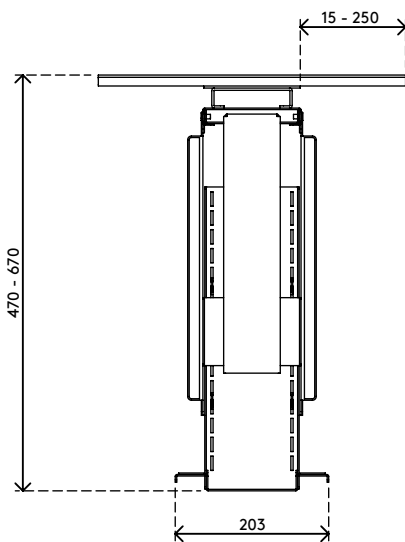

32.322

Viewmate Computerhalterung - Schreibtisch 322

Diese Computerhalterung wird unter dem Schreibtisch angebracht und hält den Computer vom Fußboden fern. Sie lässt sich um 360° drehen und zur Vorderkante des Schreibtischs herausziehen. Dadurch lässt sich Ihr Computer besser erreichen und Sie erhalten mehr Möglichkeiten zur Platzierung und Befestigung. "kleben und schrauben" Oberfläche zur einfachen Befestigung.

- Für Montage unter Schreibtisch
- Klebeband erleichtert die Anbringung (kleben und schrauben)
- Max. Abmessungen (B x T x H): 335 x 203 x 670 mm
- Für nahezu jeden Computer zwischen 50 - 275 mm Breite und 380 - 580 mm Höhe
- Höhe und Breite verstellbar
- Max. Tragkraft 20 kg
- Geliefert mit allen erforderlichen Befestigungsmitteln
- Kann 235 mm herausgezogen und um 360° gedreht werden

viewmate

vertikal

50 - 275 mm (1,9 - 10,8")

380 - 580 mm (14,9 - 22,8")

20 kg

Viewmate Computerhalterung - Schreibtisch 322

2017/04/20

32.322

 450 x 200 x 300 mm

 1 pcs

 silber

 5,7 kg

 805410323226