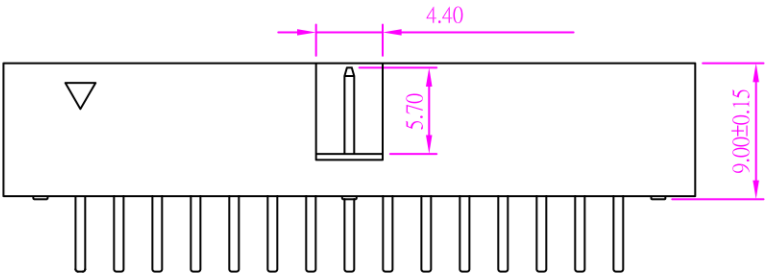

**80430235**  
**Wannen-Stiftleiste 34-pol. gewinkelt**

Leiterplattenbohrbild