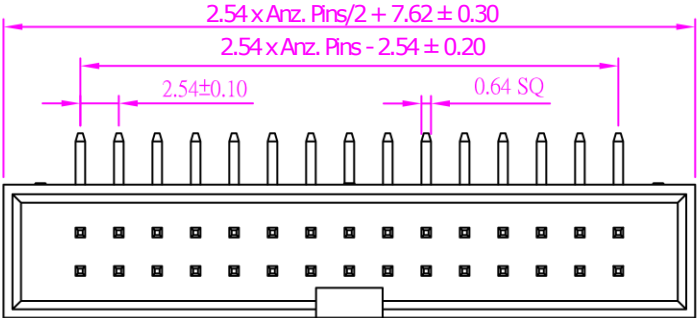

**80430235**  
**Wannen-Stiftleiste 34-pol. gewinkelt**

Leiterplattenbohrbild