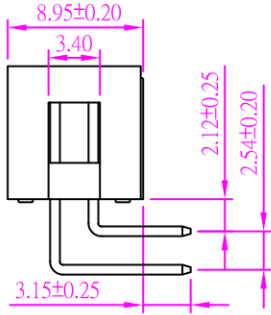

**80430235**  
**Wannen-Stiftleiste 34-pol. gewinkelt**

Leiterplattenbohrbild