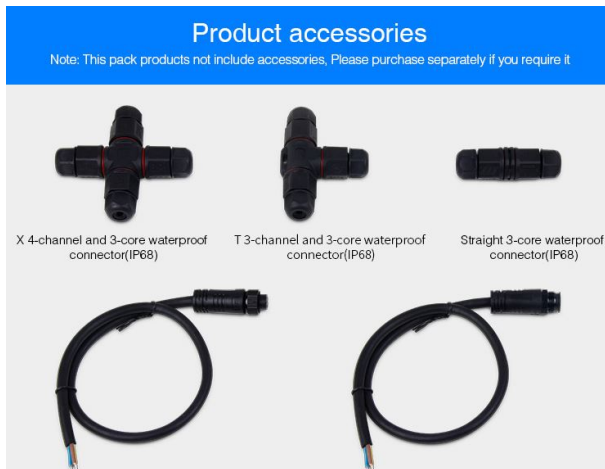

COMPATIBLE REMOTE SHEET

Zubehör

Art.-Nr.	Name
158705	Synergy 21 LED Subordinate Controller 1-Channel Host *Milight/Miboxer*
158704	Synergy 21 LED Subordinate Controller 1-Channel Amplifier *Milight/Miboxer*
158699	Synergy 21 LED Subordinate Garten Lampe 15W RGB+CCT mit Funk und WLAN IP65 24V Milight/Miboxer*
158700	Synergy 21 LED Subordinate Garten Lampe 9W RGB+CCT mit Funk und WLAN IP65 24V *Milight/Miboxer*