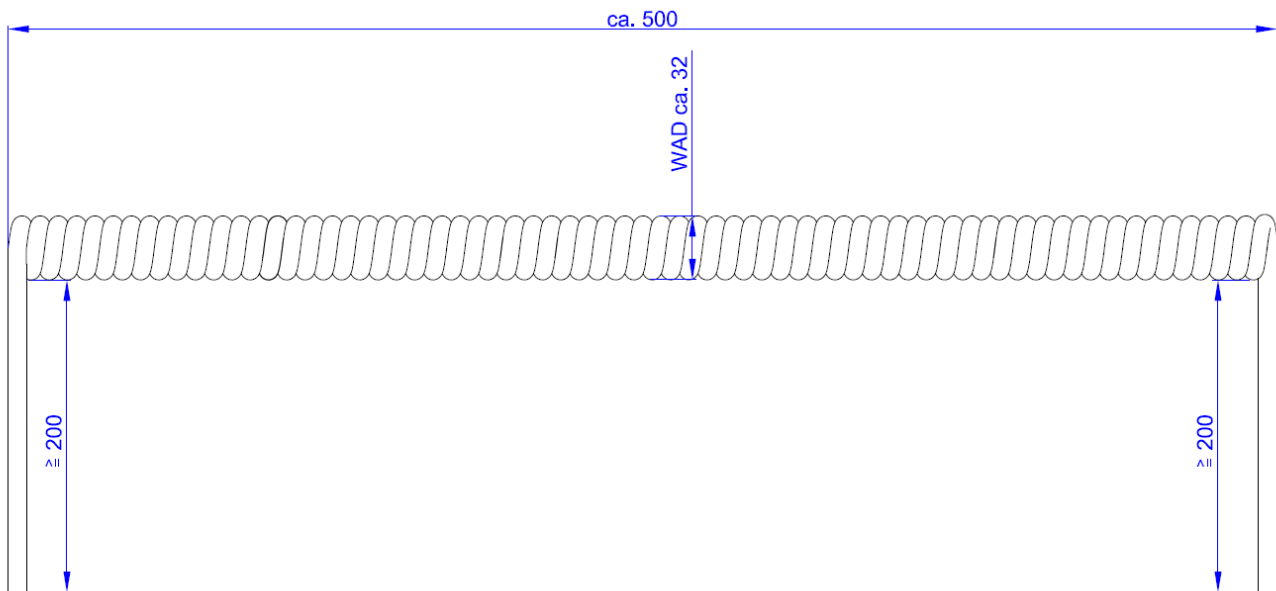

Skizze / Bild

| Spiralleitung PVC   | Spiral line PVC   |
|---|---|
| <p><b>Kabel:</b></p> <ul style="list-style-type: none"> <li>• YMHY-J 3G1,5mm<sup>2</sup></li> <li>• Wendellänge: 0,5m</li> <li>• Arbeitslänge: 2,0m</li> <li>• Farbe: weiß</li> </ul> | <p><b>Cable:</b></p> <ul style="list-style-type: none"> <li>• YMHY-J 3G1,5mm<sup>2</sup></li> <li>• Spiral length: 0,5m</li> <li>• Working length: 2,0m</li> <li>• Colour: white</li> </ul> |
| <p><b>Anschluss:</b></p> <ul style="list-style-type: none"> <li>• S1: 200mm glatt geschnitten</li> <li>• S2: 200mm glatt geschnitten</li> </ul>                                       | <p><b>Connection</b></p> <ul style="list-style-type: none"> <li>• S1: 200mm cut plane</li> <li>• S2: 200mm cut plane</li> </ul>   |
| <p><b>Lieferform:</b></p> <ul style="list-style-type: none"> <li>• 1 x Spiralleitung</li> </ul>   | <p><b>Packing:</b></p> <ul style="list-style-type: none"> <li>• 1 x Spiral line</li> </ul>  |