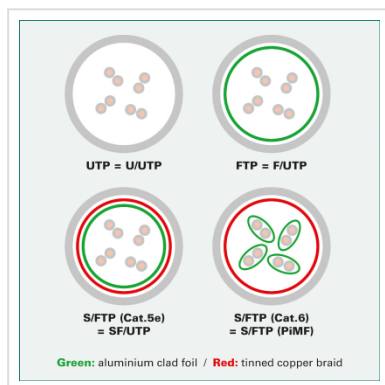

ROLINE UTP Cat.6 patchkabel, grijs, 15,0 m

Art.nr.	21.15.0945
Fabrikant	ROLINE
Art.nr. fabrikant	21.15.0945
EAN (een stuk)	7611990156184

Kant en klaar niet afgeschermd Twisted-Pair patchkabel met RJ-45 connectoren aan beide uiteinden.

- Geschikt voor professionele en industriële toepassingen.
- Klaar voor gebruik.
- Buigbaar dank zij de aan gespoten speciale tule met knikbescherming.
- 1:1 aangesloten volgens EIA/TIA568.
- Opbouw: 8 aders soepel
- Impedantie: 100 Ohm.
- Hoogwaardige vergulde contacten.

Advies:

Wij raden u aan, om bij de opbouw van een nieuw Cat.6 netwerk, de volgende componenten te gebruiken voor de hoogst mogelijke dataoverdracht en de beste test resultaten:

- 21.15.0990 ROLINE UTP Cat.6 / Class E installatiekabel massief.
- 25.16.8494/25.16.8394 ROLINE Cat.6 / Class E inbouwdozen/opbouwdozen.
- 26.11.0355/26.11.0362 ROLINE Cat.6 / Class E 19" patchpanel grijs/zwart.
- 21.15.0935 ROLINE UTP patchkabel met RJ-45 connector, grijs.

Deze productcombinatie is bij GHMT AG, een goedgekeurd testlaboratorium, op Classe E in een Channel van 100m gemeten. (Certificaat Nr. z2329b-10-D en z2330b-10-D).

Technische specificaties

Producent	ROLINE
Produkt groep	Twisted Pair Kabel
Produkt type	UTP patchkabel
Kleur	grijs
Lengte	15 m
Afschermings type	UTP
Overdracht kwaliteit	Cat6 / Class E
Impedantie	100 Ohm
Aantal aders	8
Kabel type	Soepel
Crossed	nee
Kleur (Tule)	grijs
Kabel LSOH	nee
Connector type RJ45	Standaard