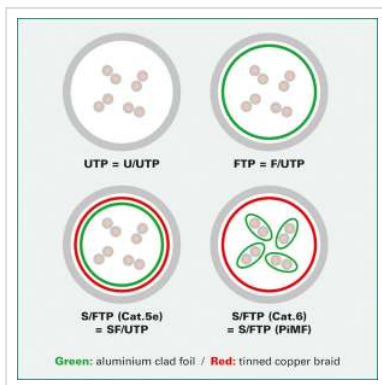

ROLINE UTP Data Center Patchkabel Cat.6A, LSOH, extra dun, grijs, 1 m

Art.nr. 21.15.3903
Fabrikant ROLINE
Art.nr. fabrikant 21.15.3903

roline
Designed for Professionals

Cat.6A

U/UTP

**DATA CENTER
Product**

LSOH

Onafgeschermd Twisted-Pair-Patchkabel met RJ-45 connectoren aan beide uiteinden

- Bijzonder dunne en flexibele kabel voor gebruik op plekken met weinig ruimte
- Buigzaam door de aangespoten bescherm tule
- Als Rangeerkabel in een Patchkast of als apparatuur aansluitkabel in een LAN geschikt
- Pin-Layout : 1:1 volgens EIA/TIA568, 8 Aders
- Opbouw: 8 Aders, soepel

Technische specificaties

Producent	ROLINE
Produkt groep	Twisted Pair Kabel
Produkt type	UTP patchkabel
Kleur	grijs
Lengte	1 m
Afschermings type	UTP
Overdracht kwaliteit	Cat6A / Class EA

Aantal aders	8
Kabel type	Soepel
Crossed	nee
Kabel LSOH	ja
Type connector kant 1	RJ-45
M/F kant 1	Male
Type connector kant 2	RJ-45
M/F kant 2	Male
Connector type RJ45	Standaard