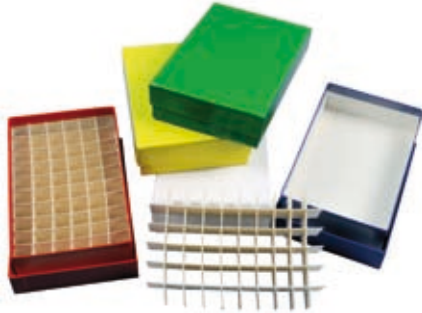

## BRAVO Box kurz 133 x 92 Einfrier- und Lagerboxen

Standardausführung aus tiefkältebeständigem, wasserfest bezogenem Kartonmaterial. Ausführung >spezial< mit wasserdichter Kunststoffbeschichtung. Mit Deckel. Außenmaße 133 x 92 mm. Höhe = Innenhöhe.