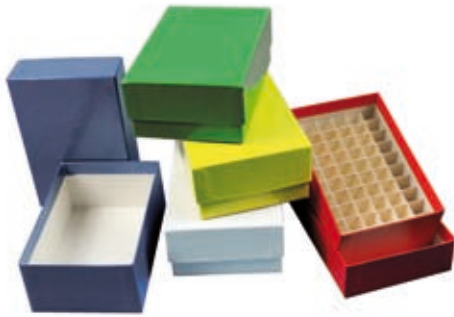

ALPHA Box kurz 136 x 94 Einfrier- und Lagerboxen

Standardausführung aus tiefkältebeständigem, wasserfest bezogenem Kartonmaterial. Ausführung >spezial< mit wasserdichter Kunststoffbeschichtung. Mit Deckel. Außenmaße 136 x 94 mm. Höhe = Innenhöhe.

Andere Höhen können auf Wunsch hergestellt werden.

Rastereinsätze können separat oder bereits eingelegt bestellt werden.

Passende Racks

Bitte anfragen!

Farbe	1 oder 2	25 mm	32 mm	50 mm	Höhen 75 mm	100 mm	110 mm	130 mm
WH	1 standard 2 spezial	025	032	050	075	100	110	130
BU	1 standard 2 spezial	025	032	050	075	100	110	130
YE	1 standard 2 spezial	025	032	050	075	100	110	130
GR	1 standard 2 spezial	025	032	050	075	100	110	130
RE	1 standard 2 spezial	025	032	050	075	100	110	130