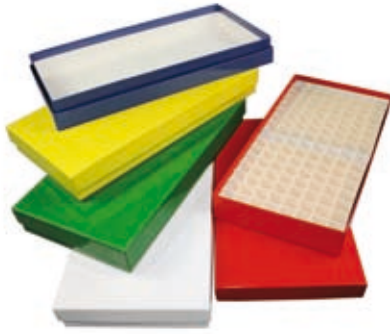

BRAVO Box lang2 133 x 257 Einfrier- und Lagerboxen

Standardausführung aus tiefkältebeständigem, wasserfest bezogenem Kartonmaterial. Ausführung >spezial< mit wasserdichter Kunststoffbeschichtung. Mit Deckel. Außenmaße 133 x 257 mm. Höhe = Innenhöhe.

Andere Höhen können auf Wunsch hergestellt werden.

Rastereinsätze können separat oder bereits eingelegt bestellt werden.

Passende Racks

Bitte anfragen!

Farbe	1 oder 2	25 mm	32 mm	50 mm*	Höhen 75 mm	100 mm	110 mm	130 mm
WH	1 standard 2 spezial	025	032	050	075	100	110	130
BU	1 standard 2 spezial	025	032	050	075	100	110	130
YE	1 standard 2 spezial	025	032	050	075	100	110	130
GR	1 standard 2 spezial	025	032	050	075	100	110	130
RE	1 standard 2 spezial	025	032	050	075	100	110	130

* Traditionell nach amerik. Bauform gefertigt.
(Innenhöhe tatsächlich 45 mm)

So bestimmen Sie die Artikel-Nummer:

Beispiel 50 mm Höhe, weiss, standard:

KB 2 0 50 WH 1

Rastereinsätze für BRAVO Box lang2