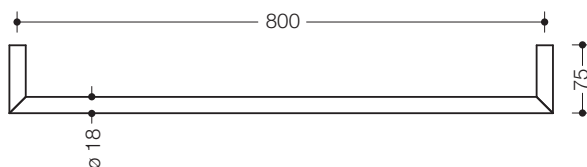

Abmessungen in mm

Oberflächen/Farben

Alternative Oberflächen

Technische Änderungen vorbehalten, 21.12.2021