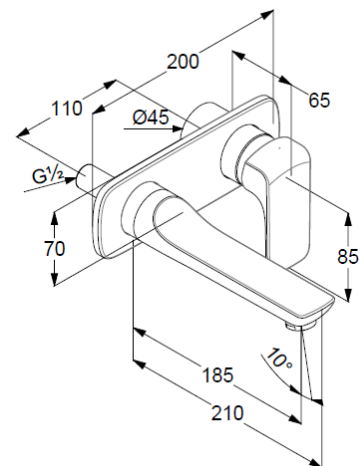

## Technische Daten/ Technical Data

KLUDI AMEO  
Waschtisch-Einhandmischer  
DN 15

Artikel- Nr.:  
412440575

Oberfläche:  
05 chrom

Artikeltext  
Hersteller KLUDI GmbH & Co. KG  
Typ: KLUDI AMEO  
Waschtisch-Armatur  
Artikel- Nr.: 412440575

Waschtisch-Armatur  
Unterputz-Waschtisch-Armatur  
Einhebelmischer  
Feinbau-Set ohne Unterputz-Rohbau-Set KLUDI Art. Nr. 38242  
Wandmontage  
fester Auslauf 185mm  
geschlossener Hebel, Metall  
Strahlregler, S-Pointer M24 PCA  
Durchflussmenge bei 3 bar 5 l/min.

### Produktabbildung/ Product picture

### Maßzeichnung/ Dimensional drawing