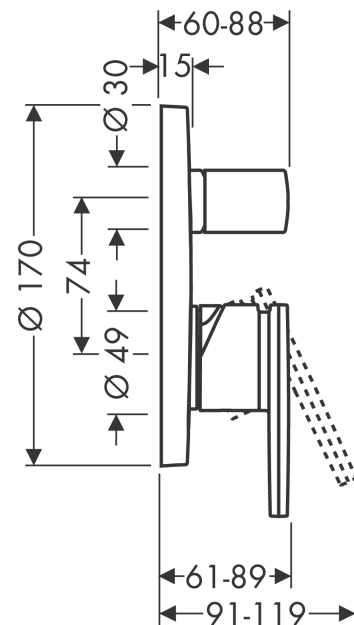

AXOR Citterio

Einhebel-Wannenmischer Unterputz mit Hebelgriff und integrierter Sicherungskombination nach EN1717

Oberfläche: **Brushed Black Chrome** Artikelnummer: **39457340**

Merkmale

- 2 Verbraucher
- maximale Durchflussmenge bei 3 bar: 25 l/min
- Keramikmischsystem
- Temperaturbegrenzung einstellbar
- Umsteller mit automatischer Rückstellung
- mit Schalldämpfer
- für Durchlauferhitzer geeignet
- mit integrierter Sicherungskombination EN 1717
- Anschlussart: Grundkörper
- Wandmontage
- min. Betriebsdruck: 1 bar
- max. Betriebsdruck: 10 bar

Produktabbildung

Maßzeichnung

AXOR Citterio

Einhebel-Wannenmischer Unterputz mit Hebelgriff und integrierter Sicherungskombination nach EN1717

Oberfläche: **Brushed Black Chrome** Artikelnummer: **39457340**

Durchflussdiagramm