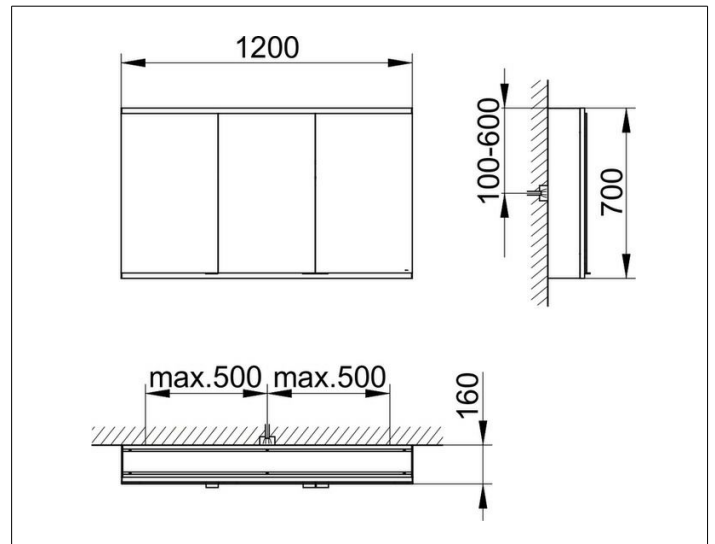

Royal Modular 2.0  
800311120100000 Spiegelschrank

**PRODUKT**

**ZEICHNUNG**

EEK: C ,

**OBERFLÄCHE**

silber-eloxiert

**ABMESSUNG**

1200 x 700 x 160 mm