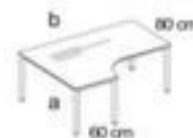

## Nowy Styl bureau à retour à hauteur réglable E10

hauteur x largeur x profondeur 720 - 840 x 1600 x 1200 mm, creux à gauche, piètement 4 pieds en acier avec finition époxy résistante aux chocs et aux rayures en aluminium-argenté, tube rond

## Nowy Styl Bureau à retour E10

bureau à retour à hauteur réglable

- hauteur x largeur x profondeur 720 - 840 x 1600 x 1200 mm
- épaisseur de panneau 25 mm
- creux à gauche
- bord avec bande de chant en ABS antichoc
- piètement 4 pieds en acier avec finition époxy résistante aux chocs et aux rayures en aluminium-argenté
- tube rond

### Détails techniques

type de meuble	table	matériau de plaque	bois
type de table	bureau	surface de plaque	a. revêt. mélaminé
élément de table	élément de base	couleur de la plaque	différentes finitions au choix
hauteur	720-840 mm	bord de panneau	bandes de chant en ABS
largeur	1600 mm	matériau de châssis	acier

profondeur	1200 mm	surface de châssis	finition peinture époxy
épaisseur de panneau	25 mm	couleur du châssis	aluminium-argenté
forme de panneau	forme libre	hauteur réglable	oui
forme de châssis	piètement 4 pieds	fonction mémoire	non
forme de tube	tube rond	exécution couleur	aluminium-argenté
creux	à gauche	Poids	52,7 kg
Profondeur de montage additionne	600-800 mm		