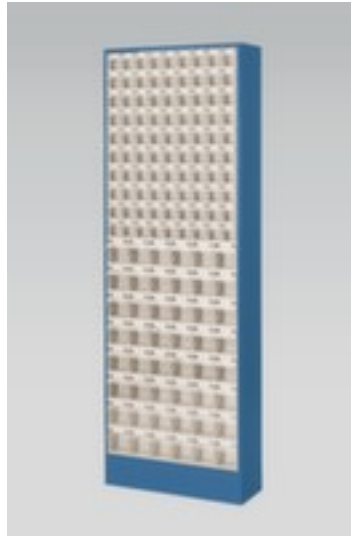

## armoïre à tiroirs avec bacs repliables

hauteur x largeur x profondeur 1820 x 634 x 200 mm, 138 bacs, boîtier avec laquage

Numéro d'article: 880232

## Armoire à tiroirs avec bacs repliables

armoïre à tiroirs avec bacs repliables

- hauteur x largeur x profondeur 1820 x 634 x 200 mm
- 138 bacs
- 90 x H x l x P 66 x 60 x 45 mm, 48 x H x l x P 99 x 93 x 66 mm
- corps acier avec finition époxy résistante aux chocs et aux rayures
- boîtier en acier / bacs en ABS
- boîtier avec laquage
- bacs en transparent
- bacs rabattable et amovible
- avec poignée barre avec champ d'inscription
- volume de livraison : étiquettes incluses
- note de commande : veuillez indiquer le coloris du corps lors de la commande, sans indication, le bleu brillant RAL5007 sera livré

type de récipient	bloc pour petites pièces	surface de boîtier	laqué
norme européenne	non	matériau de bac	ABS
hauteur	1820 mm	couleur du bac	transparent
largeur	634 mm	fonctionnement bac	rabattable/amovible
profondeur	200 mm	poignée	poignée barre avec champ d'inscription
nombre de bacs	138 pièce	rotatif	non
Nombre de bacs x taille	90 x H x l x P 66 x 60 x 45 mm, 48 x H x l x P 99 x 93 x 66 mm	convient pour aliments	non
Matériau corps	acier	volume de livraison	étiquettes incluses
surface de corps	finition peinture époxy	note de commande	indiquer le coloris du corps lors de la commande
matériau de boîtier	acier	Poids	38 kg