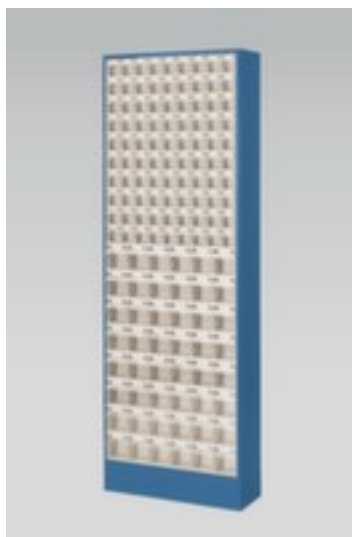

armoïre à tiroirs avec bacs repliables

hauteur x largeur x profondeur 1820 x 634 x 200 mm, 138 bacs, boîtier avec laquage

Numéro d'article: 880232

Armoire à tiroirs avec bacs repliables

armoïre à tiroirs avec bacs repliables

- hauteur x largeur x profondeur 1820 x 634 x 200 mm
- 138 bacs
- 90 x H x l x P 66 x 60 x 45 mm, 48 x H x l x P 99 x 93 x 66 mm
- corps acier avec finition époxy résistante aux chocs et aux rayures
- boîtier en acier / bacs en ABS
- boîtier avec laquage
- bacs en transparent
- bacs rabattable et amovible
- avec poignée barre avec champ d'inscription
- volume de livraison : étiquettes incluses
- note de commande : veuillez indiquer le coloris du corps lors de la commande, sans indication, le bleu brillant RAL5007 sera livré

type de récipient	bloc pour petites pièces	surface de boîtier	laqué
norme européenne	non	matériau de bac	ABS
hauteur	1820 mm	couleur du bac	transparent
largeur	634 mm	fonctionnement bac	rabattable/amovible
profondeur	200 mm	poignée	poignée barre avec champ d'inscription
nombre de bacs	138 pièce	rotatif	non
Nombre de bacs x taille	90/48 bacs	convient pour aliments	non
Matériau corps	acier	volume de livraison	étiquettes incl.
surface de corps	finition peinture époxy	note de commande	indiquer le coloris du corps lors de la commande
matériau de boîtier	acier	Poids	38 kg