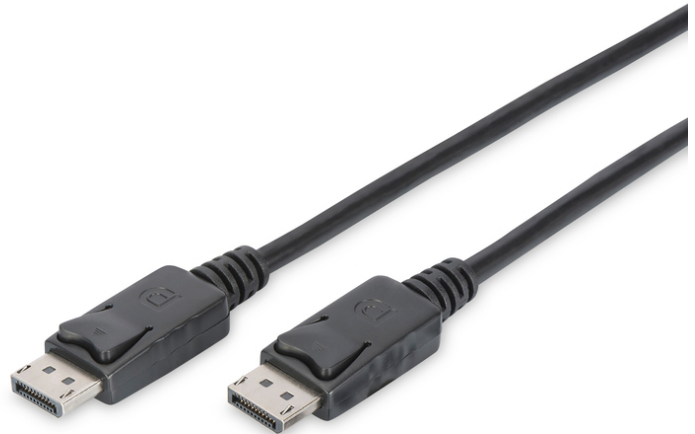

## ASSMANN DisplayPort Anschlusskabel

AK-340100-100-S  
EAN 4016032329978

### DisplayPort Anschlusskabel, DP St/St, 10.0m, m/Verriegelung, Full HD 1080p, sw

Dieses digitale HD Hochleistungs-Audio-/Video-Kabel dient dem Anschluss von PCs oder Notebooks an Monitore mit DisplayPort-Schnittstelle.

### Ideal für CAD/CAM, GIS, 3D-Entwicklung, Echtzeitsimulation und mehr.

- Unterstützt 1080p mit 30 Hz
- Max. unterstützte Video Auflösung: 1920 x 1080 p
- Unterstützte Übertragungsmodi: RBR, HBR, HBR2
- AWG: 28
- Arretierung: Schnappbefestigung

- Kontaktoberfläche: vernickelt
- Farbe Kabel: schwarz
- Farbe Anschlüsse: schwarz
- Haube: vergossen
- Schirmung: dreifache Schirmung
- Anschluss 1: DP, Stecker
- Anschluss 2: DP, Stecker
- DisplayPort standard: DisplayPort 1.1a
- Ferrit Filter: kein
- Sortiment: DisplayPort Kabel
- Länge: 10 m
- Verpackung: Polybag
- Adern Material: CU