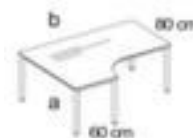

Nowy Styl bureau à retour à hauteur réglable E10

hauteur x largeur x profondeur 720 - 840 x 1600 x 1200 mm, creux à gauche, piètement 4 pieds en acier avec finition époxy résistante aux chocs et aux rayures en aluminium-argenté, tube rond

NowyStyl

Numéro d'article: 147882

Nowy Styl Bureau à retour E10

bureau à retour à hauteur réglable

- hauteur x largeur x profondeur 720 - 840 x 1600 x 1200 mm
- épaisseur de panneau 25 mm
- creux à gauche
- bord avec bande de chant en ABS antichoc
- piètement 4 pieds en acier avec finition époxy résistante aux chocs et aux rayures en aluminium-argenté
- tube rond

Détails techniques

type de meuble	table	matériau de plaque	bois
type de table	bureau	surface de plaque	a. revêt. mélaminé
élément de table	élément de base	couleur de la plaque	différentes finitions au choix
hauteur	720-840 mm	bord de panneau	bandes de chant en ABS
largeur	1600 mm	matériau de châssis	acier

profondeur	1200 mm	surface de châssis	finition peinture époxy
épaisseur de panneau	25 mm	couleur du châssis	aluminium-argenté
forme de panneau	forme libre	hauteur réglable	oui
forme de châssis	piètement 4 pieds	fonction mémoire	non
forme de tube	tube rond	exécution couleur	aluminium-argenté
creux	à gauche	Poids	52,7 kg
Profondeur de montage additionne	600-800 mm		