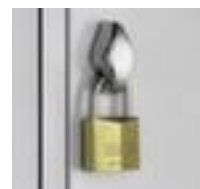

C+P

Dubbeldekse garderobekast

Classic

hoogte x breedte x diepte 1850 x 1190 x 500 mm, 4 x 2 vakken, vak breedte 300 mm, Afsluitbaar met draaigrendelsluiting, onderbouw voeten, romp met moffellak in RAL7035 lichtgrijs, front met moffellak in RAL7035 lichtgrijs

Artikelnummer: 406988

CLASSIC

C+P Garderobekast en locker Classic

dubbeldeks, halve vakken

Dubbeldekse garderobekast

- hoogte x breedte x diepte 1850 x 1190 x 500 mm
- 4 x 2 vakken
- vak breedte 300 mm
- per vak kledingstang, haken
- gladde openslaande deur
- Afsluitbaar met draaigrendelsluiting
- onderbouw voeten
- constructie van plaatstaal, gelast
- romp met moffellak in RAL7035 lichtgrijs
- front met moffellak in RAL7035 lichtgrijs