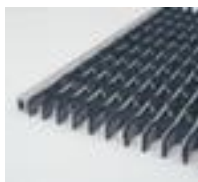

Miltex schoonloopmat

geschikt voor binnen en buiten,
lengte x breedte 785 x 1185 mm,
loopvlak van rubber in
zwart/zilverkleurig

Artikelnummer: 452647

Miltex Mat voor binnen en buiten

schoonloopmat

- geschikt voor binnen en buiten
- lengte x breedte 785 x 1185 mm
- dikte 22 mm
- loopvlak van rubber in zwart/zilverkleurig
- rug van aluminium lijsten
- 10 jaar garantie

Technische details

uitrusting werkplaats	vloerbedekking	materiaal loopvlak	rubber
	vloerbedekking	materiaal rug	aluminium lijsten
plaats van toepassing	binnen en buiten	kleur	zwart/zilverkleurig

hoogte	22 mm	garantie	10 jaar
lengte	785 mm	gewicht	12 kg
breedte	1185 mm		