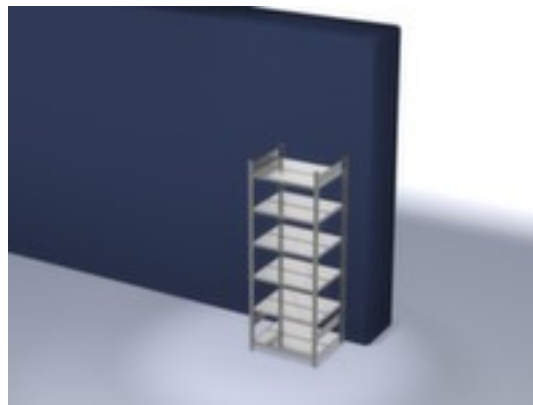

hofs dossierstelling - grondveld

hoogte x breedte x diepte 2000 x 810 x 635 mm, veldlast 650 kg / vaklast 90 kg, 6 niveau(s) met legborden van plaatstaal / 6 ordnerhoogtes, gebruik tweezijdig - flexibele opstelling vrijstaand in de ruimte mogelijk, staanders met corrosiebeschermende zinklaag, niveaus met corrosiebeschermende zinklaag

Artikelnummer: 652792

hofs
REGALSYSTEME

hofs Dossier-inhaakstelling

Basisstelling

hofs dossierstelling - grondveld

- Geschikt voor archiefruimtes
- kliksysteem
- hoogte x breedte x diepte 2000 x 810 x 635 mm
- veldlast 650 kg / vaklast 90 kg
- vak breedte x diepte 750 x 600 mm
- 6 niveau(s) met legborden van plaatstaal / 6 ordnerhoogtes
- niveaus met insteekbare aanslagrand in het midden en legbordrand

Technische details

meubeltype	stelling	stabiliteit/versteviging/scho ren	stabiliteitsliggers
stellingtype	dossierstelling	gebruik	tweezijdig
stellingsysteem	kliksysteem	materiaal	staal
stellingveld	grondveld	stelling uitrusting	legborden
geschikt voor (branches)	archiefruimtes	vakbreedte	750 mm
hoogte	2000 mm	vakdiepte	600 mm
breedte	810 mm	ordnerhoogtes	6 stuks
diepte	635 mm	oppervlak legbord	verzinkt
legborden / schappen aantal	6 stuks	oppervlak standaard	verzinkt
vaklast	90 kg	kleur uitvoering	verzinkt
veldlast	650 kg	inhoud levering	basisstelling met 2 staanderframes, verstevigingstraversen en niveaus zie aanbod
legbord-/niveautype	plaatstalen legbord	levering	gedemonteerd
legborden / niveaus uitrusting	aanslagrand in het midden // legbordrand aan de zijkant	certificering	GS // RAL-keurmerk
legborden / niveaus in hoogte ve	ja	garantie	5 jaar
in hoogte verstelbaar legbord	25 mm	gewicht	45,78 kg