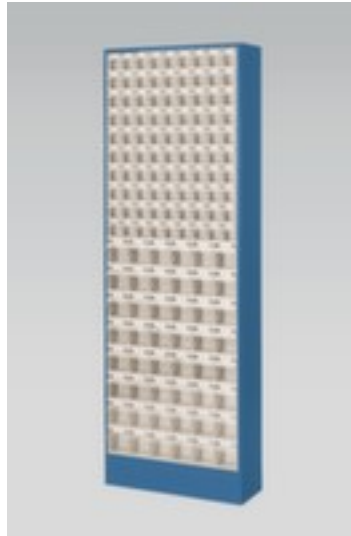

armoïre à tiroirs avec bacs repliables

hauteur x largeur x profondeur 1820 x 634 x 200 mm, 138 bacs, boîtier avec laquage

Numéro d'article: 880232

Armoire à tiroirs avec bacs repliables

armoïre à tiroirs avec bacs repliables

- hauteur x largeur x profondeur 1820 x 634 x 200 mm
- 138 bacs
- 90 x H x l x P 66 x 60 x 45 mm, 48 x H x l x P 99 x 93 x 66 mm
- corps acier avec finition époxy résistante aux chocs et aux rayures
- boîtier en acier / bacs en ABS
- boîtier avec laquage
- bacs en transparent
- bacs rabattable et amovible
- avec poignée barre avec champ d'inscription
- volume de livraison : étiquettes incluses
- note de commande : veuillez indiquer le coloris du corps lors de la commande, sans indication, le bleu brillant RAL5007 sera livré

type de récipient	bloc pour petites pièces	surface de boîtier	laqué
norme européenne	non	matériau de bac	ABS
hauteur	1820 mm	couleur du bac	transparent
largeur	634 mm	fonctionnement bac	rabattable/amovible
profondeur	200 mm	poignée	poignée barre avec champ d'inscription
nombre de bacs	138 pièce	rotatif	non
Nombre de bacs x taille	90 x H x l x P 66 x 60 x 45 mm, 48 x H x l x P 99 x 93 x 66 mm	convient pour aliments	non
Matériau corps	acier	volume de livraison	étiquettes incluses
surface de corps	finition peinture époxy	note de commande	indiquer le coloris du corps lors de la commande
matériau de boîtier	acier	Poids	38 kg