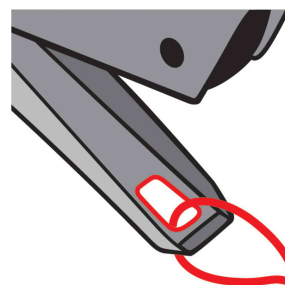

Pince agrafeuse Advanced A4474

- capacité d'agrafage: 25 feuilles
- profondeur de gorge: 45 mm
- mécanisme de chargement des agrafes: mécanisme de chargement à l'arrière
- matériau: en métal, surface brillante métallisée
- type d'agrafe: agrafage ouvert et fermé
- le corps peut être ouvert sur 180°
- système anti-enrayage
- avec oeillet d'accrochage
- dans une boîte en carton avec perforation Euro
- agrafes adaptées: 24/6 et 26/6

Pince agrafeuse Advanced A4474

Oeillet d'accrochage

Produit	Capacité d'agrafage	Couleur	Oeillet d'accrochage	Code
Pince agrafeuse A4474	25 feuilles	taupe	Numéro de fabricant 447411	82447411
Accessoires: agrafes 24/6 (contenu: 1000 pièces)		zinguée	324405	82324405