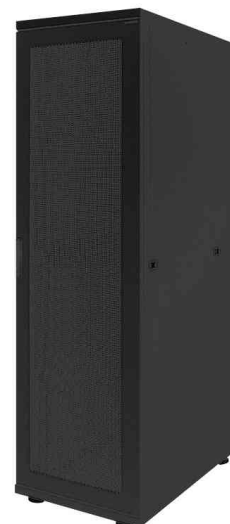

Baie serveur 19"

- **cadre** : vissé
- **classe de protection** : IP20
- **porte avant** : portes galvanisées perforées (65% FAR)
- **panneaux latéraux** : amovibles, avec serrure
- **caractéristiques** : châssis en acier peint par poudrage de 1,0 - 2,0 mm • rails profilés galvanisés réglables en profondeur - plaque passe-câbles - vérins réglables en hauteur
- **surface** : poudrage électrostatique / cadres profilés galvanisés
- livré prémonté (démontable) avec 2 clés

Visuel de référence : Baie serveur 19"

Visuel de référence : Baie serveur 19", ouvert

Visuel de référence : Baie serveur 19", vue arrière

Produit	Hauteur de montage	Modèle	Capacité de charge	Dimensions (L x P)	Hauteur	Couleur	Numéro de fabricant	Code
Baie serveur 19" Eco	26 U	porte perforée	600 kg	600 x 1.000 mm	1.309 mm	noir	S26E61B	11117158
	42 U	porte perforée	600 kg	800 x 1.000 mm	2.000 mm	noir	S42E81B	11117159