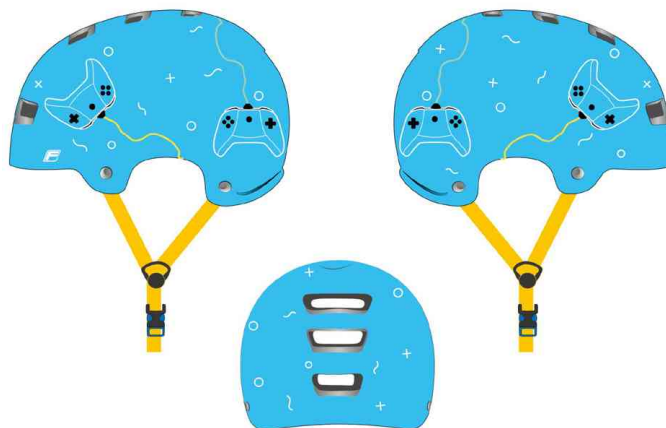

FISCHER

Casque de vélo pour enfants "BMX Game"

- le casque InMold est particulièrement robuste et offre une protection extrêmement élevée en cas de chute ou d'impact
- ajustement optimal grâce au système d'anneau intérieur réglable
- s'adapte facilement et en continu à toutes les formes de tête
- coussinets souples lavables et amovibles
- très facilement réglable
- bonne aération grâce à 11 grandes fentes d'air
- avec grille anti-insectes
- sur carte blister
- **taille XS/S** - tour de tête : 480 à 540 mm
- **taille S/M** - tour de tête : 540 à 580 mm

Exemples d'utilisation :

- protection optimale pour les enfants et les adolescents qui font du vélo, du roller ou de la trottinette

Casque de vélo pour enfants "BMX Game"

Produit	Modèle	Couleur	Conditionné	Numéro de fabricant	Code
Casque de vélo pour enfants "BMX Game"	taille: XS/S	bleu clair		50619	11610521